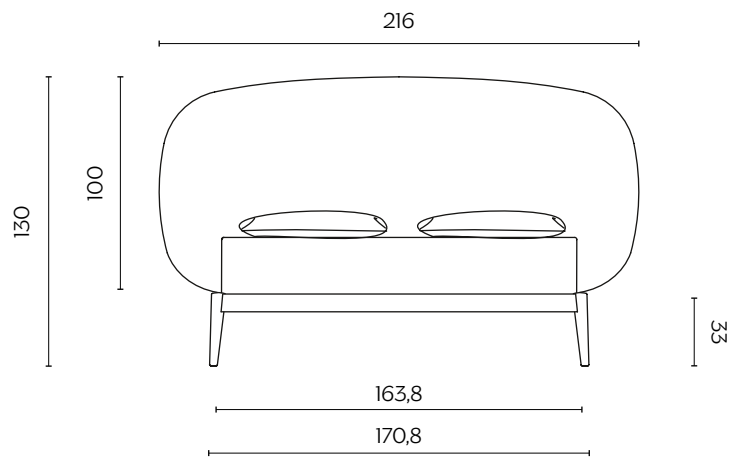

DIMENSIONI | DIMENSIONS

S

lunghezza | width: 216 cm
larghezza | depth: 220 cm
altezza | height: 130cm

M

lunghezza | width: 236 cm
larghezza | depth: 220 cm
altezza | height: 130 cm

FINITURE STRUTTURA | STRUCTURE FINISHES