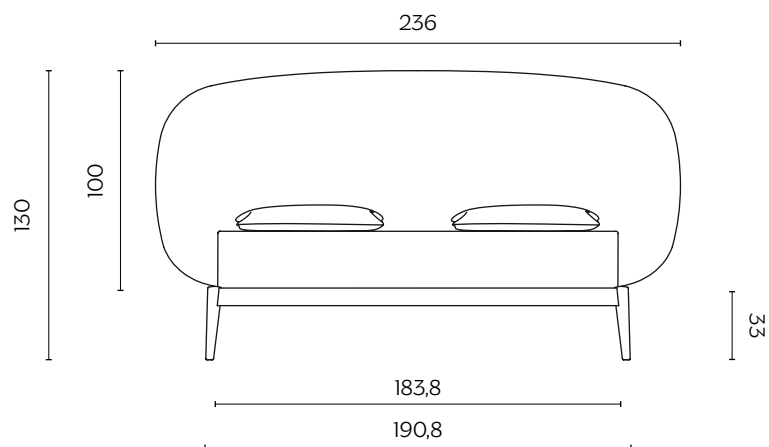

DIMENSIONI | DIMENSIONS

S

lunghezza | width: 216 cm
larghezza | depth: 220 cm
altezza | height: 130cm

M

lunghezza | width: 236 cm
larghezza | depth: 220 cm
altezza | height: 130 cm

FINITURE STRUTTURA | STRUCTURE FINISHES