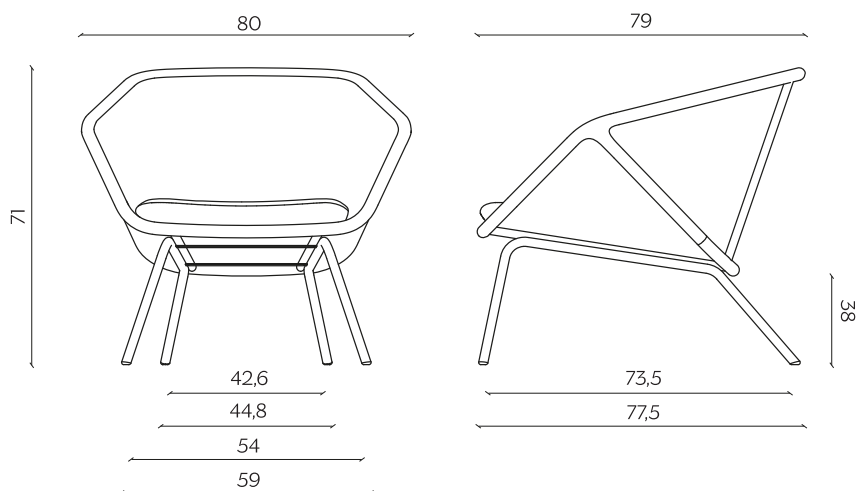

# COLONY

by Skrivo

La struttura avvolgente e la leggerezza della paglia di Vienna caratterizzano questa confortevole poltroncina, un ritratto creativo del design moderno. Leggera, si appoggia in una sequenza di spazi che non annoiano, ma sorprendono.

The enveloping structure and the lightness of Viennese straw characterize this comfortable armchair, a creative portrait of modern design. Light, it leans on a sequence of spaces that do not bore, but surprise.

## DIMENSIONI | DIMENSIONS

lunghezza | width: 80 cm  
larghezza | depth: 79 cm  
altezza | height: 71 cm  
altezza del sedile | seat height: 38 cm