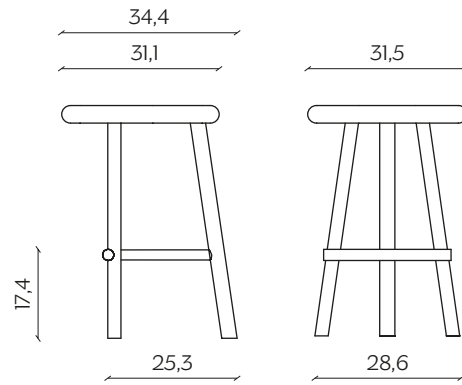

lunghezza | width: 34,4 cm
larghezza | depth: 31,5 cm
altezza | height: 46 cm
altezza del sedile | seat height: 46 cm

lunghezza | width: 37,4 cm
larghezza | depth: 35 cm
altezza | height: 67 cm
altezza del sedile | seat height: 67 cm