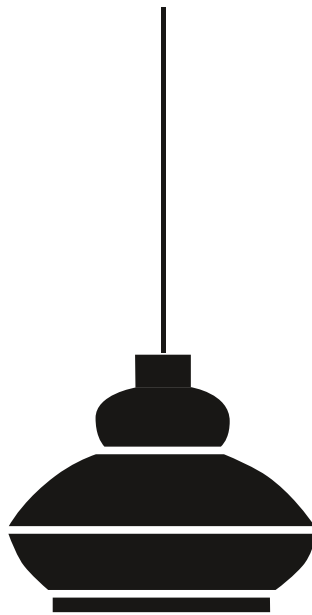

TORA

by Paolo Cappello

Tora è una lampada a sospensione in ceramica, dalle tinte pastello opaco, che si ispira alle lanterne arabe e alle vecchie lanterne ad olio, adatta ad un uso sia domestico che contract. È pensata per essere utilizzata sia singolarmente che in gruppo.

Tora, a ceramic pendant lamp in matt pastel colours, draws its inspiration from Arab lanterns and old oil lamps. Designed to be used individually as well as in clusters, in both residential and contract settings.

DIMENSIONI | DIMENSIONS

lunghezza | width: 38 cm
larghezza | depth: 38 cm
altezza | height: 30 cm

FINITURE STRUTTURA | STRUCTURE FINISHES

CERAMICA | CERAMIC

Zucca
NCS S2070-Y10R

Mattone
NCS S3060-Y60R

Pompei
NCS 4550-Y70R