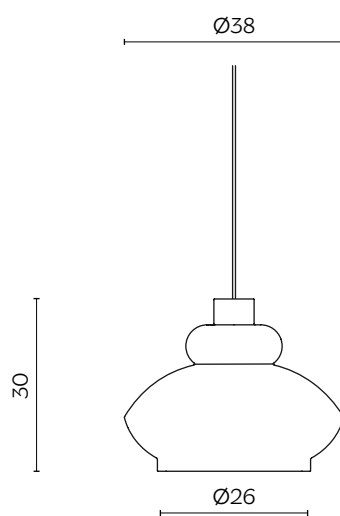

TORA

by Paolo Cappello

Tora è una lampada a sospensione in ceramica, dalle tinte pastello opaco, che si ispira alle lanterne arabe e alle vecchie lanterne ad olio, adatta ad un uso sia domestico che contract. È pensata per essere utilizzata sia singolarmente che in gruppo.

DIMENSIONI | DIMENSIONS

lunghezza | width: 38 cm
larghezza | depth: 38 cm
altezza | height: 30 cm

FINITURE STRUTTURA | STRUCTURE FINISHES

CERAMICA | CERAMIC

Zucca
NCS S2070-Y10R

Mattone
NCS S3060-Y60R

Pompei
NCS 4550-Y70R