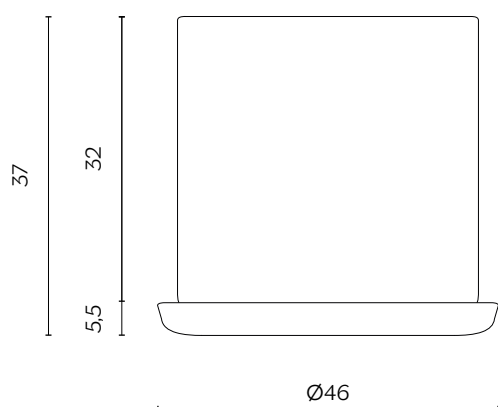

DIMENSIONI | DIMENSIONS

lunghezza | width: 30 cm
larghezza | depth: 30 cm
altezza | height: 22 cm

lunghezza | width: 46 cm
larghezza | depth: 46 cm
altezza | height: 37 cm

FINITURE STRUTTURA | STRUCTURE FINISHES