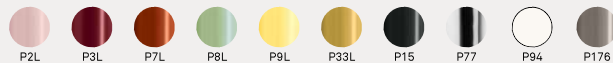

metallo | metal