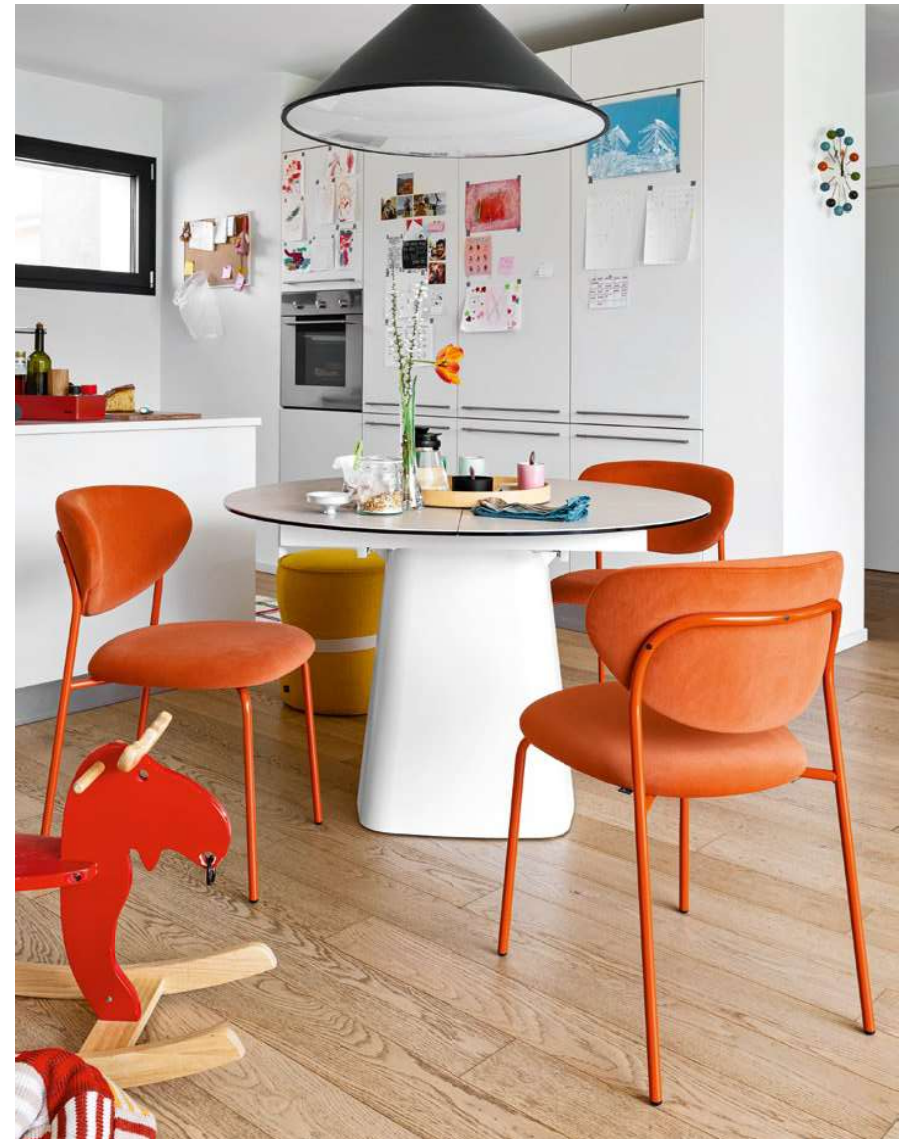

sedute | seating