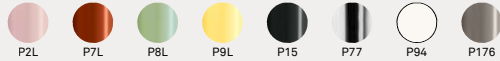

struttura | frame

metallo | metal