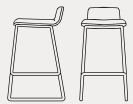

CB2108-A
41x48,5 H80 HS66 cm