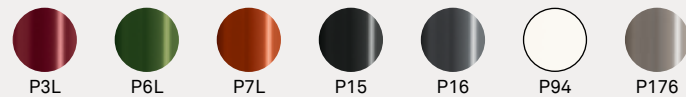

Sibilla / Sibilla Soft

CB1959
45x56 H83 cm

CB1959-A
45x56 H83 cm

SIBILLA CB1959

struttura | frame

metallo | metal

sedile | seat

rig. cuoio |
reg. leather

SIBILLA SOFT CB1959 -A

struttura | frame

metallo | metal

sedile | seat

tessuto | fabric

Stoffe da Programma Made to Order
Fabrics from the Made to Order Program

Sibilla Soft CB1959-A

sedie | metallo P3L rosso ossido opaco / tessuto Cros SLF bordeaux |
metallo P7L zafferano opaco / tessuto Cros SLD zafferano
chairs | metal P3L matt oxide red / Cros fabric SLF burgundy |
metal P7L matt saffron yellow / Cros fabric SLD saffron yellow

Sibilla CB1959 sedie | metallo P15 nero opaco / rigenerato di cuoio R04 cognac - chairs | metal P15 matt black / regenerated leather R04 cognac **Cek CB7257-B** tappeto | polipropilene/poliestere tonalità di beige/zafferano - rug | polypropylene/polyester Hues of beige/saffron yellow **App CB5212** appendiabiti | faggio P132 faggio grafite / metallo P15 nero opaco - coat stands / hangers | beech P132 graphite / metal P15 matt black