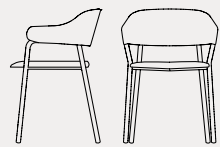

Signorina

CB2111
56x53 H77 HB62 cm

struttura | frame

metallo | metal

sedile | seat

tessuto | fabric

similpelle |
faux leather

sedute | seating

Signorina CB2111
sedia | metallo P3L rosso ossido opaco / tessuto Plain SKW bordeaux
chair | metal P3L matt oxide red / Plain fabric SKW burgundy

NOTA: per le combinazioni disponibili consultare il listino prezzi. | NOTE: please check all available combinations in the price list.

Signorina CB2111 sedia | metallo P15 nero opaco / similpelle Vintage S0W cenere - chairs | metal P15 matt black / Vintage faux leather S0W ash grey **Bold CB4795-R 160** tavolo allungabile | faggio P15 nero opaco / nobilitato P49W rovere naturale - extending table | beech P15 matt black / melamine P49W natural oak