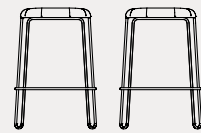

Stulle

CB2100
43x43 H50 cm

CB2101
45x45 H68 cm

CB5208
82,5x42,5 H47 cm

struttura | frame

metallo | metal

sedile | seat

tessuto | fabric

similpelle | faux leather

sedute | seating

Stulle CB2101
sgabello | metallo P2L cipria opaco / tessuto Cros SLE rosa
stool | metal P2L matt pink / Cros fabric SLE pink

NOTA: per le combinazioni disponibili consultare il listino prezzi. | NOTE: please check all available combinations in the price list.

Stulle CB2100 sgabello | metallo P9L limone opaco / tessuto Cros SLC limone - stool | *metal P9L matt lemon yellow / Cros fabric SLC lemon yellow* **Dee-J CB4808-RC 40** consolle allungabile | metallo P15 nero opaco / nobilitato P50W bronzo ossido - *extending console | metal P15 matt black / melamine P50W oxide bronze* **Tuka CB2114** sedia lounge | metallo P15 nero opaco / tessuto Cros SLB nero - lounge chair | *metal P15 matt black / Cros fabric SLB black* **Stulle CB5209-P** tavolino fisso | metallo P15 nero opaco / nobilitato P84W pietra piacentina - coffee table | *metal P15 matt black / melamine P84W piacentina stone*

Stulle

sedute | seating

Stulle CB5208 panca | metallo P15 nero opaco / tessuto Cros SLB nero - bench | metal P15 matt black / Cros fabric SLB black

Stulle CB2101 sgabello | metallo P8L timo opaco / tessuto Cros SLG timo - stool | P8L metal matt thyme green / Cros fabric SLG thyme green