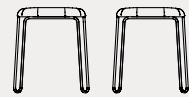

Stulle

CB2100
43x43 H50 cm

CB2101
45x45 H68 cm

CB5208
82,5x42,5 H47 cm

struttura | frame

metallo | metal

sedile | seat

tessuto | fabric

similpelle | faux leather

sedute | seating

Stulle CB2101
sgabello | metallo P2L cipria opaco / tessuto Cros SLE rosa
stool | metal P2L matt pink / Cros fabric SLE pink

NOTA: per le combinazioni disponibili consultare il listino prezzi. | NOTE: please check all available combinations in the price list.

Stulle CB2100 sgabello | metallo P9L limone opaco / tessuto Cros SLC limone - stool | *metal P9L matt lemon yellow / Cros fabric SLC lemon yellow* **Dee-J CB4808-RC 40** consolle allungabile | metallo P15 nero opaco / nobilitato P50W bronzo ossido - *extending console | metal P15 matt black / melamine P50W oxide bronze* **Tuka CB2114** sedia lounge | metallo P15 nero opaco / tessuto Cros SLB nero - lounge chair | *metal P15 matt black / Cros fabric SLB black* **Stulle CB5209-P** tavolino fisso | metallo P15 nero opaco / nobilitato P84W pietra piacentina - coffee table | *metal P15 matt black / melamine P84W piacentina stone*

Stulle

sedute | seating

Stulle CB5208 panca | metallo P15 nero opaco / tessuto Cros SLB nero - bench | metal P15 matt black / Cros fabric SLB black

Stulle CB2101 sgabello | metallo P8L timo opaco / tessuto Cros SLG timo - stool | P8L metal matt thyme green / Cros fabric SLG thyme green