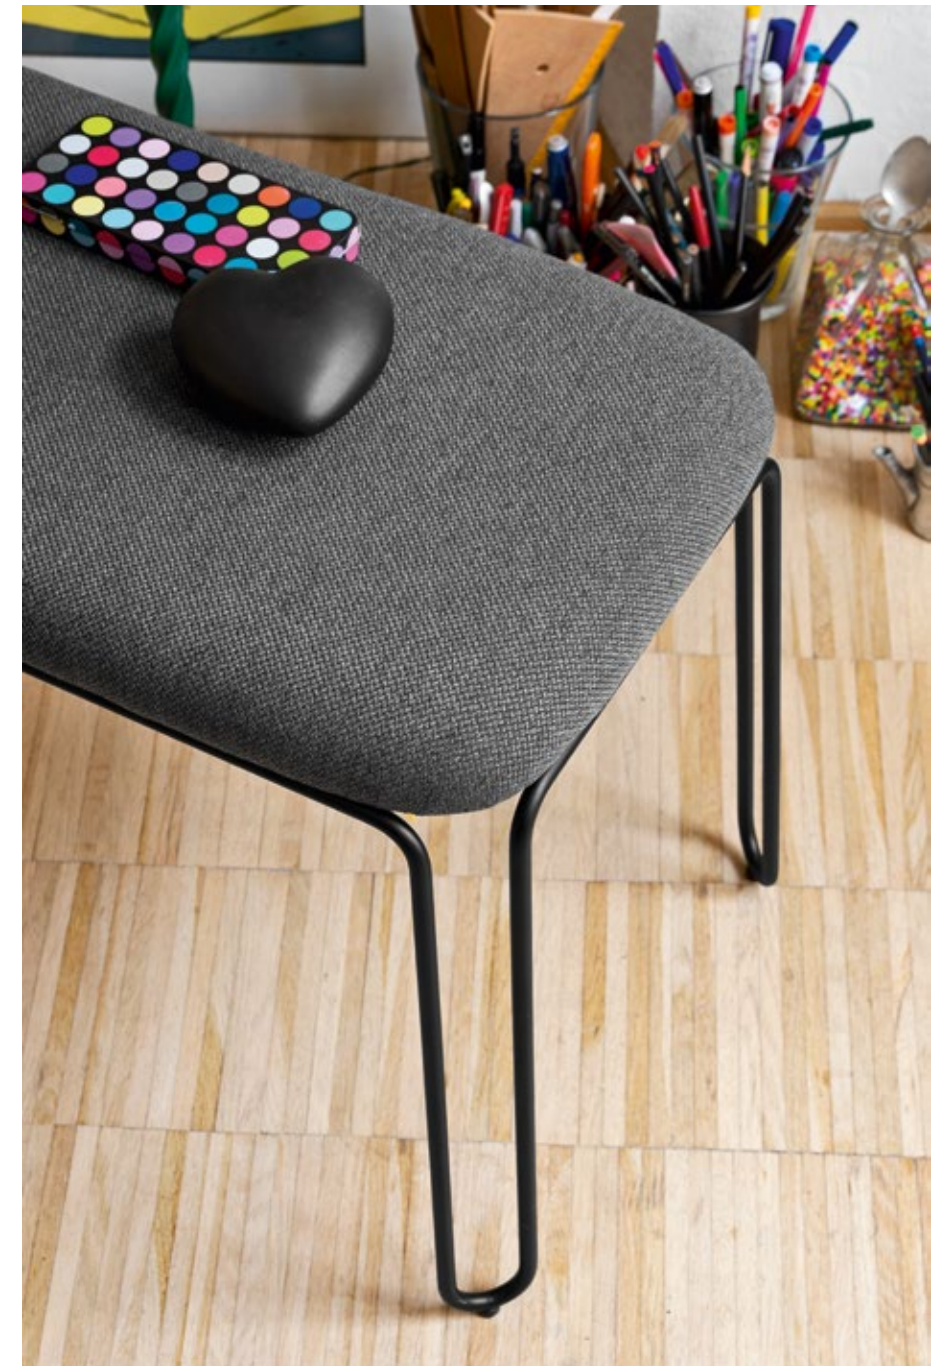

Stulle

CB2100
43x43 H50 cm

CB2101
45x45 H68 cm

CB5208
82,5x42,5 H47 cm

struttura | frame

metallo | metal

sedile | seat

tessuto | fabric

similpelle | faux leather

sedute | seating

Stulle CB2101
sgabello | metallo P2L cipria opaco / tessuto Cros SLE rosa
stool | metal P2L matt pink / Cros fabric SLE pink

NOTA: per le combinazioni disponibili consultare il listino prezzi. | NOTE: please check all available combinations in the price list.

Stulle CB2100 sgabello | metallo P9L limone opaco / tessuto Cros SLC limone - stool | *metal P9L matt lemon yellow / Cros fabric SLC lemon yellow* **Dee-J CB4808-RC 40** consolle allungabile | metallo P15 nero opaco / nobilitato P50W bronzo ossido - *extending console | metal P15 matt black / melamine P50W oxide bronze* **Tuka CB2114** sedia lounge | metallo P15 nero opaco / tessuto Cros SLB nero - lounge chair | *metal P15 matt black / Cros fabric SLB black* **Stulle CB5209-P** tavolino fisso | metallo P15 nero opaco / nobilitato P84W pietra piacentina - coffee table | *metal P15 matt black / melamine P84W piacentina stone*

Stulle

sedute | seating

Stulle CB5208 panca | metallo P15 nero opaco / tessuto Cros SLB nero - bench | metal P15 matt black / Cros fabric SLB black

Stulle CB2101 sgabello | metallo P8L timo opaco / tessuto Cros SLG timo - stool | P8L metal matt thyme green / Cros fabric SLG thyme green