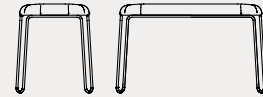

Stulle

CB2100
43x43 H50 cm

CB2101
45x45 H68 cm

CB5208
82,5x42,5 H47 cm

struttura | frame

metallo | metal

sedile | seat

tessuto | fabric

similpelle | faux leather

sedute | seating

Stulle CB2101
sgabello | metallo P2L cipria opaco / tessuto Cros SLE rosa
stool | metal P2L matt pink / Cros fabric SLE pink

NOTA: per le combinazioni disponibili consultare il listino prezzi. | NOTE: please check all available combinations in the price list.

Stulle CB2100 sgabello | metallo P9L limone opaco / tessuto Cros SLC limone - stool | *metal P9L matt lemon yellow / Cros fabric SLC lemon yellow* **Dee-J CB4808-RC 40** consolle allungabile | metallo P15 nero opaco / nobilitato P50W bronzo ossido - *extending console | metal P15 matt black / melamine P50W oxide bronze* **Tuka CB2114** sedia lounge | metallo P15 nero opaco / tessuto Cros SLB nero - lounge chair | *metal P15 matt black / Cros fabric SLB black* **Stulle CB5209-P** tavolino fisso | metallo P15 nero opaco / nobilitato P84W pietra piacentina - coffee table | *metal P15 matt black / melamine P84W piacentina stone*