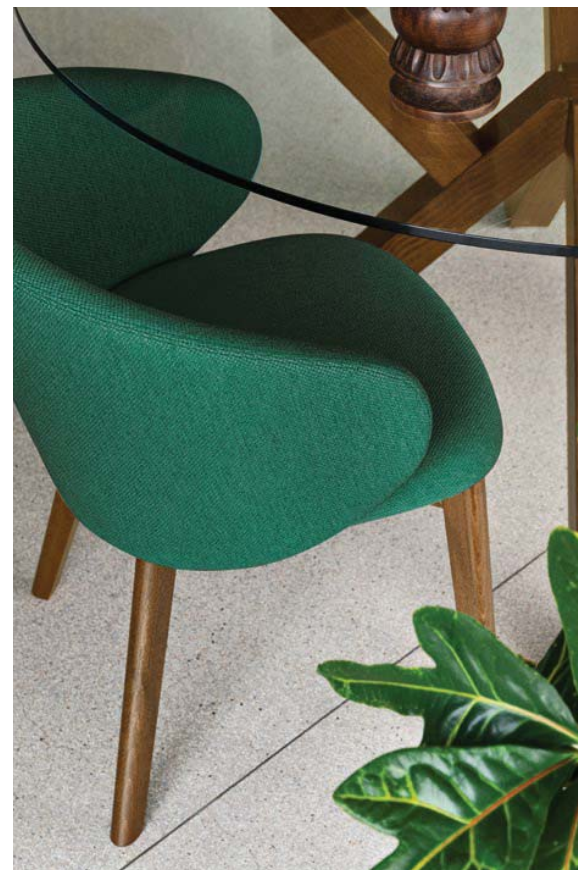

Daily stories

301