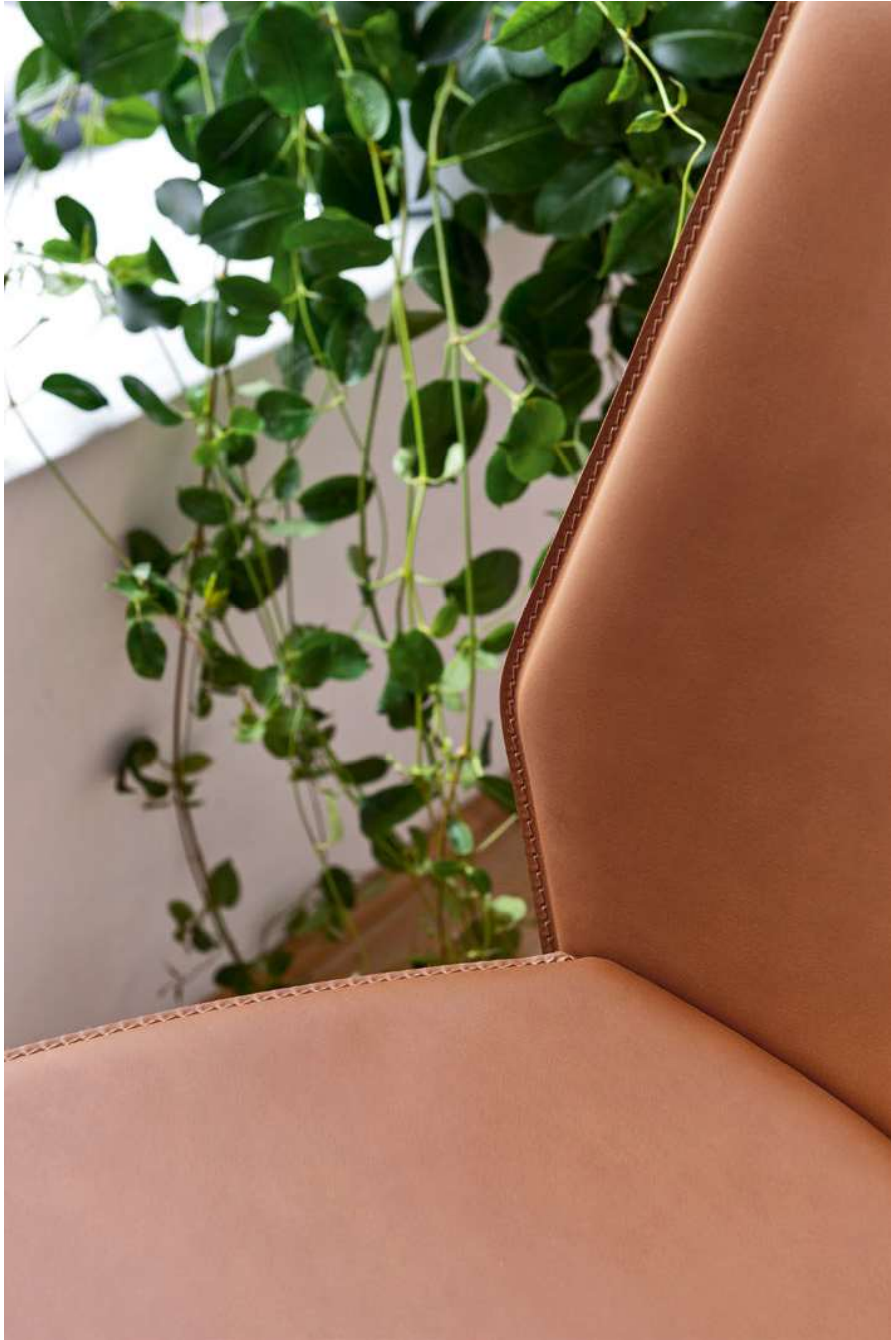

Cros

Stoffe da Programma Made to Order
Fabrics from the Made to Order Program

Nella pagina a fianco - *On the next page Sibilla Soft CB1959-A sedile | metallo P6L bosco opaco / tessuto Cros SLH bosco - chairs | metal P6L matt forest green / Cros fabric SLH forest green Eminence CB4724-R 160 B tavolo allungabile | faggio P132 grafite / ceramica P6C ossido nero - extending table | beech P132 graphite / ceramic P6C black oxide*

Sibilla / Sibilla Soft

connubia

Sibilla / Sibilla Soft

Sibilla / Sibilla Soft

Sibilla CB1959 sedie | metallo P15 nero opaco / rigenerato di cuoio R04 cognac - chairs | metal P15 matt black / regenerated leather R04 cognac **Cek CB7257-B** tappeto | polipropilene/poliestere tonalità di beige/zafferano - rug | polypropylene/polyester Hues of beige/saffron yellow **App CB5212** appendiabiti | faggio P132 faggio grafite / metallo P15 nero opaco - coat stands / hangers | beech P132 graphite / metal P15 matt black