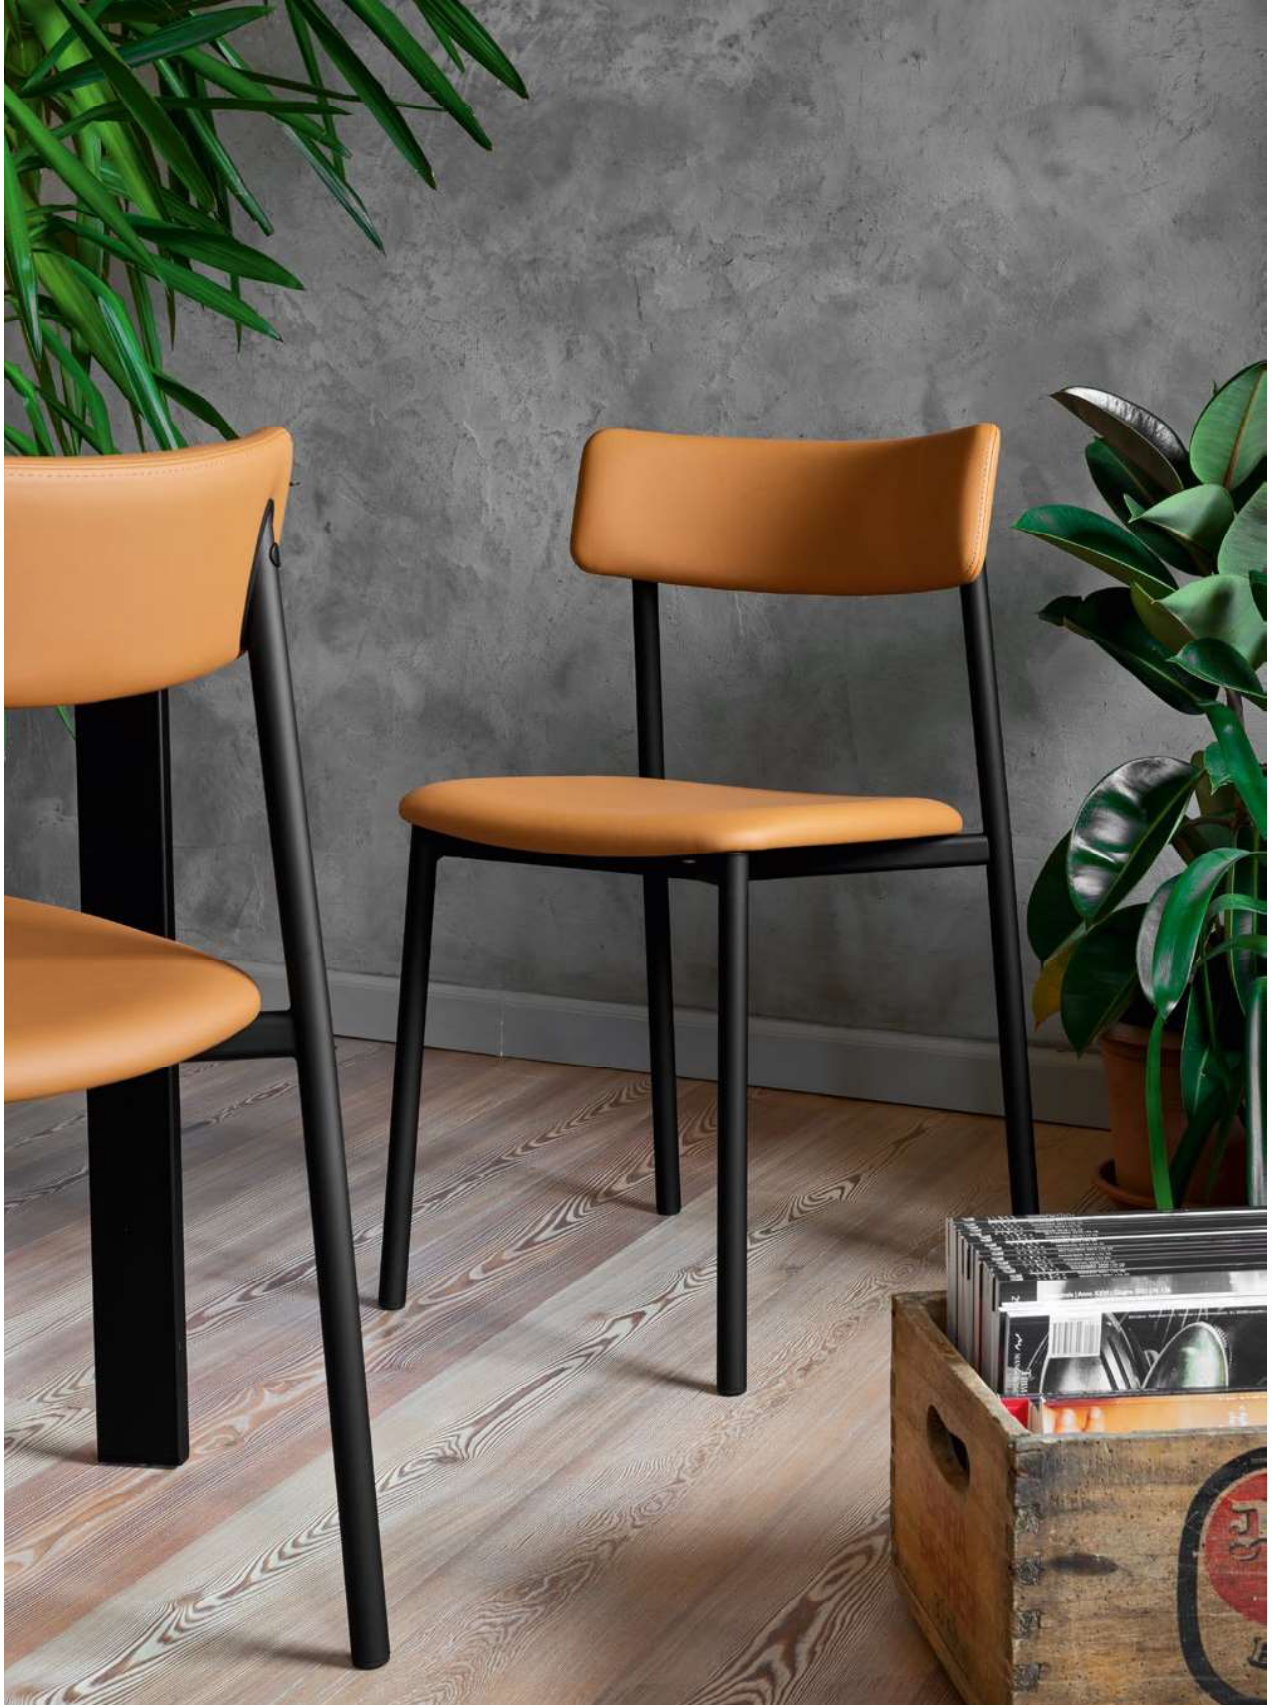

Up!

connubia