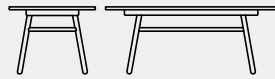

Yo!

CB1986-E
47x55,5 H81 cm

CB1991-E
54x55,5 H81 HB65 cm

CB3505-E
64x72 H72 HS43 cm

CB4812-FD 120 E
Ø120 cm

CB4812-FS 160 E
160x90 cm

CB4812-FS 200 E
200x100 cm

SEDUTE | SEATING

struttura | frame

metallo | metal

P15

P94

P8L

sedile | seat

PP

P15