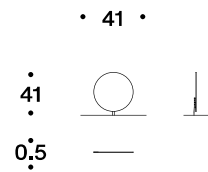

Specchio / Mirror
Optional