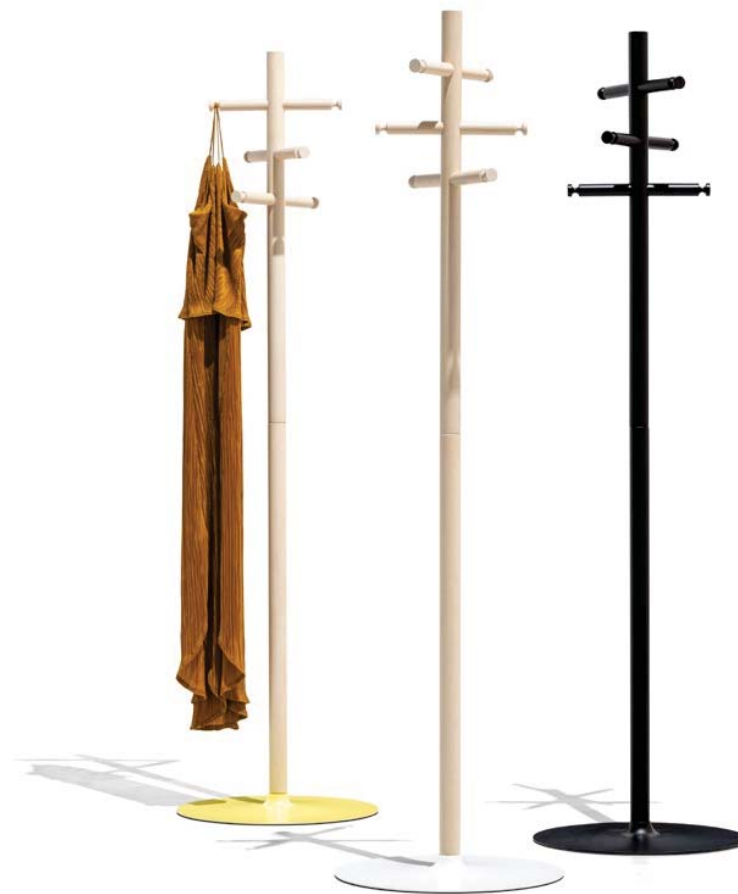

App

CB5212
45x45 H166 cm

basamento | base

metallo | metal

P9L

P15

P94

colonna/ganci | column/ hooks

legno | wood

P02

P132

FSC

I am green

complementi | occasionali

App CB5212