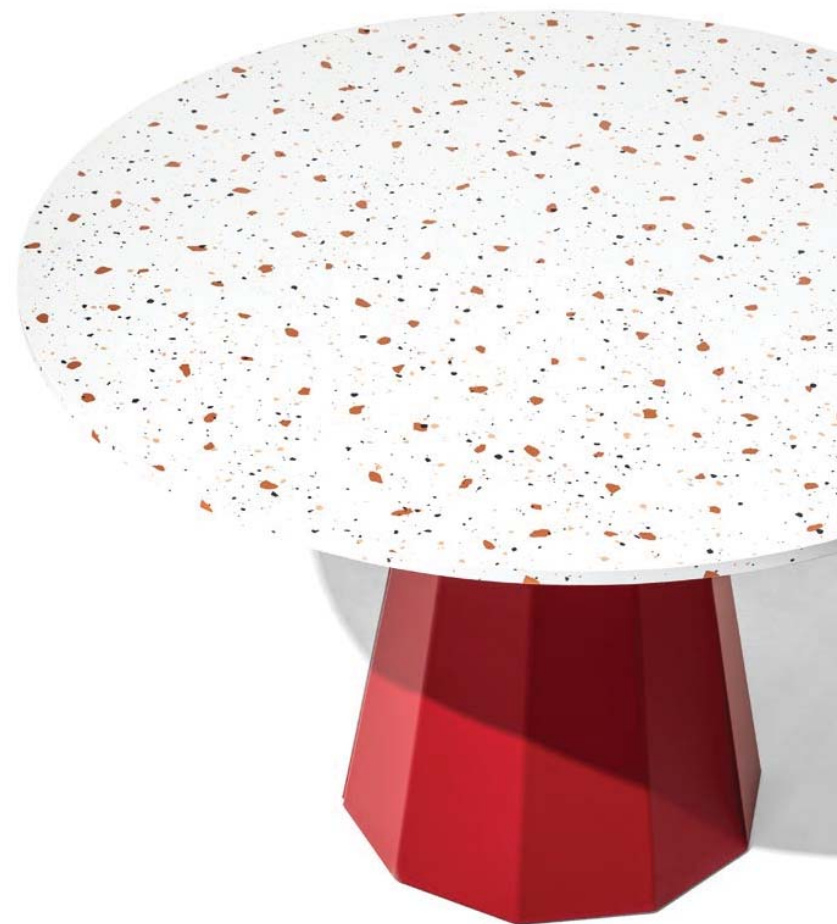

Dix

CB4804-FD 90
Ø90 cm

CB4804-FD 120
Ø120 cm

basamento | base

metallo | metal

piano | top

laccato | lacquered

nobilitato | melamine

laminato | laminate

bordo ottone spazzolato
brushed brass edge

laminato stratificato | multilayer laminate

bordo anima nera
edge black core

Eco-Stone

NOTA: per le combinazioni disponibili consultare il listino prezzi. | NOTE: please check all available combinations in the price list.

tavoli | tables