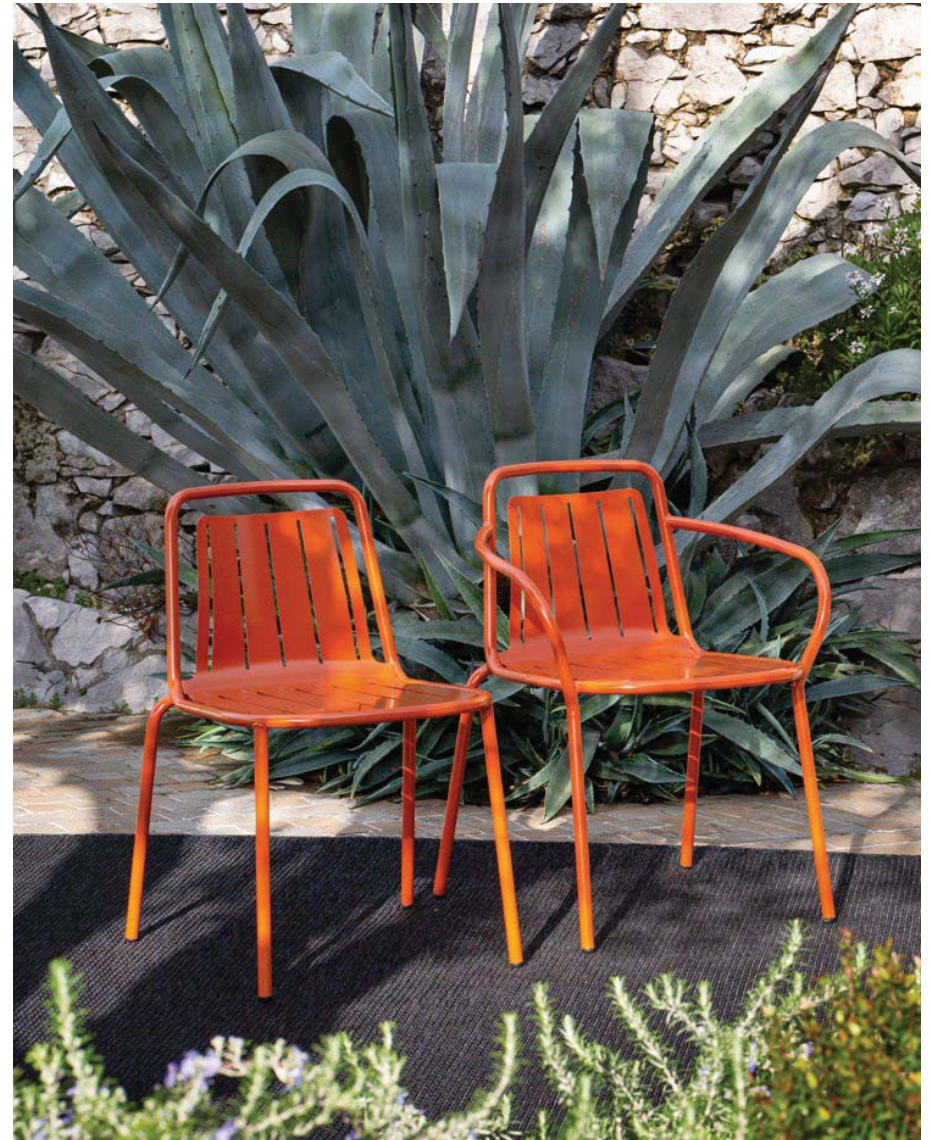

Easy CB2131-E sedia | chair CB2132-E sedia con braccioli |  
armchair CB5216-E panca | bench CB2129-E - CB2130-E  
sgabelli | stools - metallo P9L limone opaco | metal P9L matt  
lemon yellow

Easy

Easy CB2131-E sedia | chairs CB2132-E sedia con braccioli | armchair CB4813-FD 80 E tavolo fisso | non-extending table - metallo  
P&L timo opaco | metal P&L matt thyme green

connubia

collezione connubia

Daily stories

Easy

Easy CB2131-E sedia | chair CB2132-E sedia con braccioli | armchair - metallo P7L zafferano opaco | chairs | metal P7L matt saffron yellow

connubia

collezione | collection