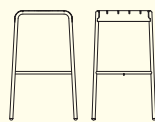

## Easy

CB2131-E | 54x57 H79 cm

CB2132-E | 60x53 H79 HB64,5 cm

CB5216-E | 119x44 H46 cm

CB2129-E | 43,5x46 H65 HS65 cm

CB2130-E | 44x47 H76 HS76 cm

### struttura/sedile frame/seat

metallo | metal

P7L

P8L

P9L

P15

P94

CB2131-E | CB2132-E