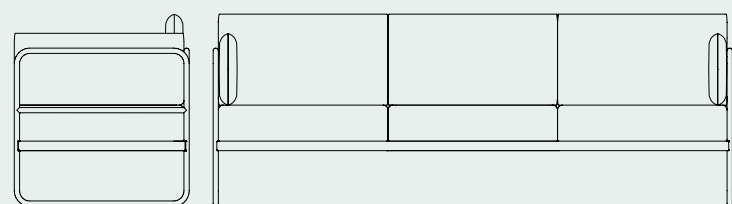

Easy

CB3502-E | 73x80 H77,5 HS32 HB50 cm

CB3503-2P E | 146x73 H80,5 HS42,5 HB66 cm

RIDER CB3508-1P E | 71x71 H42,5 cm

CB3503-3P E | 217x73 H80,5 HS42,5 HB66 cm

RIDER CB3508-2P E | 142x71 H42,5 cm

DIVANI/POUF | SOFAS/POUF

struttura frame

metallo | metal

rivestimento covering

tessuto | fabric

POLTRONA LOUNGE | LOUNGE CHAIR

struttura/rivestimento frame/covering

metallo/materiale sintetico
metal/synthetic fabric

Easy CB3502-E
sedia lounge | metallo P8L timo opaco/
materiale sintetico Trama SQL timo
lounge chair | metal P8L matt thyme green /
Trama synthetic fabric SQL thyme green