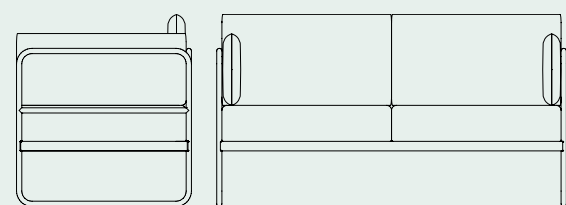

Easy

CB3502-E | 73x80 H77,5 HS32 HB50 cm

CB3503-2P E | 146x73 H80,5 HS42,5 HB66 cm

RIDER CB3508-1P E | 71x71 H42,5 cm

CB3503-3P E | 217x73 H80,5 HS42,5 HB66 cm

RIDER CB3508-2P E | 142x71 H42,5 cm

DIVANI/POUF | SOFAS/POUF

struttura frame

metallo | metal

rivestimento covering

tessuto | fabric

POLTRONA LOUNGE | LOUNGE CHAIR

struttura/rivestimento frame/covering

metallo/materiale sintetico
metal/synthetic fabric

Easy CB3502-E
sedia lounge | metallo P8L timo opaco/
materiale sintetico Trama SQL timo
lounge chair | metal P8L matt thyme green /
Trama synthetic fabric SQL thyme green