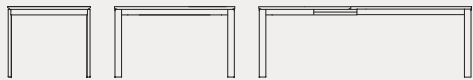

Eminence Fast

CB4788-R 130
130(230)x90 cm