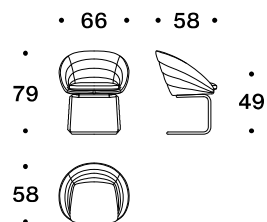

**Petite Fleur
Sedia / Chair**