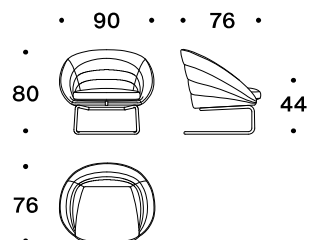

dati tecnici / technical data

Struttura - Imbottitura

In trafilato dal diametro di 11 mm, anima in poliuretano espanso 38IM, rivestita con poliuretano accoppiato a vellutino e ricoperto da resinato 280gr/mq accoppiato al tessuto di rivestimento. Il cuscino seduta è in poliuretano espanso a quote differenziate (43IP e memory foam) rivestito con cotone accoppiato a fibra di poliestere 380gr/mq.

Piedini

Basamento in trafilato dal diametro 25 mm con finitura cromata o verniciata.

Structure - Padding

In 11 mm wire drawn, polyurethane foam core 38IM, clothed with polyurethane coupled to velveteen and covered with 280gr/sqm resin coupled to the upholstery fabric. Seat cushion is in variable-density polyurethane foam (43IP and memory foam) clothed with cotton coupled with polyester fiber 380gr/sqm.

Feet

Base in 25 mm wire drawn with a chromed or painted finish.

**Fleur
Poltrona / Armchair**