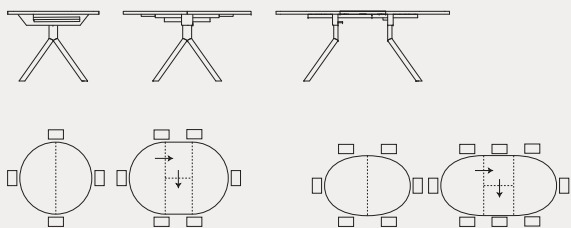

Giove

CB4739-D 120
120(165)x120 cm

CB4739-E 140
140(190)x100 cm

basamento | base

metallo | metal

piano | top

ceramica | ceramic

vetro | glass

nobilitato | melamine

EASY
KONSTRUKTION

tavoli | tables