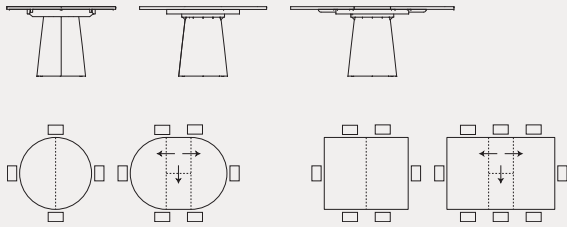

Hey Gio!

CB4836-D 120
120(160)x120 cm

CB4836-R 140
140(180)x120 cm

basamento | base

metallo | metal

piano | top

ceramica | ceramic

nobilitato | melamine

EASY
K-creation

tavoli | tables

Hey Gio! CB4836-D 120
tavolo allungabile | metallo P15 nero
opaco / ceramica P5C sale
extending table | metal P15 matt black /
ceramic P5C salt white