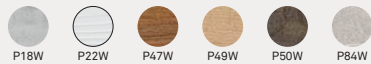

nobilitato | melamine