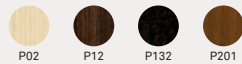

## cassonetto | frame

metallo | metal

gambe | legs

metallo | metal

legno | wood

piano | top

ceramica | ceramic

nobilitato | melamine

EASY  
x-tension

NOTA: per le combinazioni disponibili consultare il listino prezzi. | NOTE: please check all available combinations in the price list.

tavoli | tables

Lord CB4832-R 160  
tavolo allungabile | metallo P94 bianco ottico  
opaco / ceramica P17C marmo bianco alpi  
extending table | metal P94 matt optic white /  
ceramic P17C white alpi marble