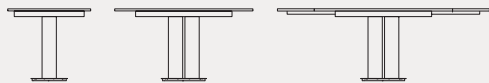

Pegaso

CB4799-R 150
150(190)/230x90 cm

colonna/piastra | column/floor plate

metallo | metal

P15

P94

P176

piano | top

ceramica | ceramic

P1C

P5C

P17C

P321

EASY
x-tension

tavoli | tables

Pegaso CB4799-R 150
tavolo allungabile | metallo P94 bianco
ottico opaco / ceramica P17C marmo bianco alpi
extending table | metal P94 matt optic white /
ceramic P17C white alpi marble

Pegaso

EASY
x-extension

ALLUNGA SEMI-AUTOMATICA tavolo allungabile con meccanismo semi automatico; le allunghe vengono posizionate agevolmente traslando su apposite guide.

SEMI-AUTOMATIC EXTENSION extendable table with semi-automatic mechanism; the extensions are easily aligned with the top by gliding on special runners.