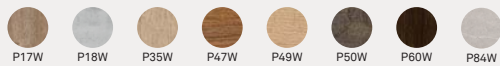

laminato | laminate

nobilitato | melamine

MANUAL PIANI IN CERAMICA E IN VETRO CON ALLUNGHE IN LAMINATO - PIANI IN NOBILITATO CON ALLUNGHE NELLA STESSA FINITURA |
CERAMIC OR GLASS TOPS AND LAMINATE EXTENSIONS - MELAMINE TOPS AND EXTENSIONS IN THE SAME FINISH

tavoli | tables

Pentagon CB4797-R 160 A
tavolo allungabile | metallo P16 grigio
opaco / ceramica P1C cemento
extending table | metal P16 matt grey /
ceramic P1C cement