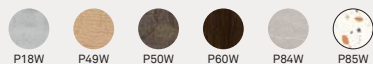

piano | top

vetro | glass

laccato | lacquered

nobilitato | melamine