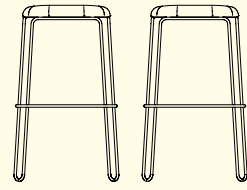

# Stulle

CB2100-E | 43x43 H50 cm

CB5208-E | 82,5x42,5 H47 cm

CB2101-E | 45x45 H68 cm

CB2102-E | 46x46 H79 cm

## struttura frame

metallo | metal

## sedile seat

tessuto | fabric

Cook

Samoa

NOTA per le combinazioni disponibili consultare il listino prezzi. | NOTE please check all available combinations in the price list.

Stulle CB2100-E  
sgabello | metallo P8L timo opaco /  
tessuto Samoa SQC timo square  
stool | metal P8L matt thyme green /  
Samoa fabric SQC thyme green square