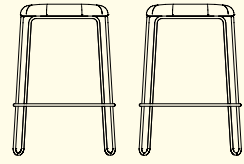

# Stulle

CB2100-E | 43x43 H50 cm

CB5208-E | 82,5x42,5 H47 cm

CB2101-E | 45x45 H68 cm

CB2102-E | 46x46 H79 cm

## struttura frame

metallo | metal

## sedile seat

tessuto | fabric

Cook

Samoa

NOTA per le combinazioni disponibili consultare il listino prezzi. | NOTE please check all available combinations in the price list.

Stulle CB2100-E  
sgabello | metallo P8L timo opaco /  
tessuto Samoa SQC timo square  
stool | metal P8L matt thyme green /  
Samoa fabric SQC thyme green square