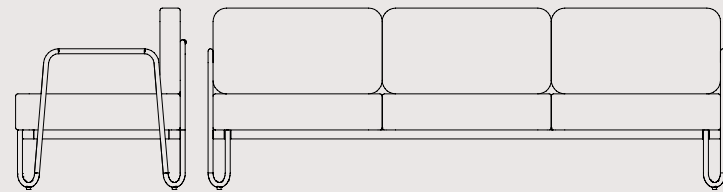

Stulle

CB3500-2P E | 154,5x75 H80,5 HS42 HB62,5 cm

CB3500-3P E | 229,5x75 H80,5 HS42 HB62,5 cm

CB5209-P E | Ø40 H39 cm

CB5209-G E | Ø70 H29 cm

Stulle CB3500-2P E
divano | metallo P7L zafferano opaco /
tessuto Samoa SQD zafferano square
sofa | metal P7L matt saffron yellow /
Samoa fabric SQD saffron yellow square

DIVANI | SOFAS

struttura frame

metallo | metal

TAVOLINI FISSI | COFFEE TABLES

struttura frame

metallo | metal

rivestimento covering

tessuto | fabric

Cook

Maui

Samoa

piano top

HPL

bordo anima nera
edge black core

Eco-Stone

P1E