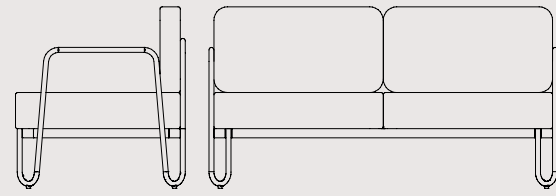

Stulle

CB3500-2P E | 154,5x75 H80,5 HS42 HB62,5 cm

CB3500-3P E | 229,5x75 H80,5 HS42 HB62,5 cm

CB5209-P E | Ø40 H39 cm

CB5209-G E | Ø70 H29 cm

Stulle CB3500-2P E
divano | metallo P7L zafferano opaco /
tessuto Samoa SQD zafferano square
sofa | metal P7L matt saffron yellow /
Samoa fabric SQD saffron yellow square

DIVANI | SOFAS

struttura frame

metallo | metal

TAVOLINI FISSI | COFFEE TABLES

struttura frame

metallo | metal

rivestimento covering

tessuto | fabric

Cook

Maui

Samoa

piano top

HPL

bordo anima nera
edge black core

Eco-Stone

P1E