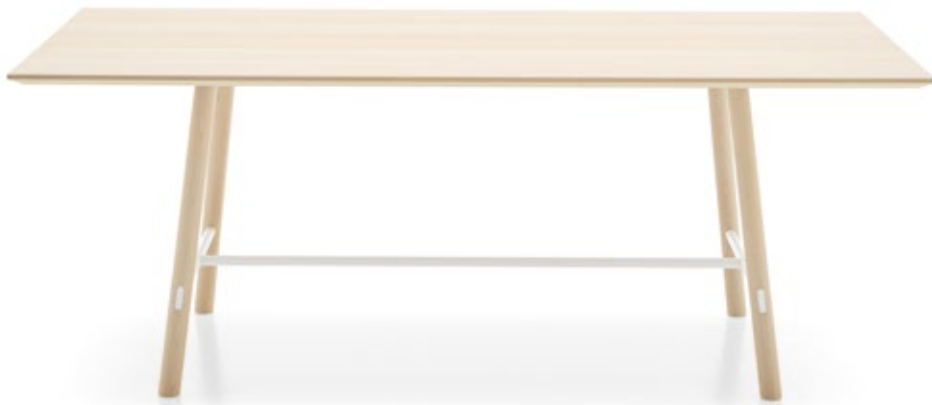

Yo!

CB4805-FD 120
Ø120 cm

CB4805-FR 160
160x90 cm

CB4805-FR 200
200x100 cm

gambe/piano | legs/top

legno | wood

P02

crociera | crossbar

metallo | metal

P7L

P94

I am green

tavoli | tables

Yo! CB4805-FR 200
tavolo fisso | faggio P02 faggio sbiancato /
metallo P9L limone opaco
non-extending table | beech P02 bleached
beechwood / metal P9L lemon yellow

Daily stories

Yo!

Yo! **CB4805-FD 120 - CB4805-FR 200** tavolo fisso | faggio P02 faggio sbiancato - metallo P94 bianco ottico opaco - *non-extending table* | beech P02 bleached beechwood - metal P94 matt optic white Yo! **CB5210** panca | faggio P02 faggio sbiancato / metallo P9L limone opaco / tessuto Plain SKQ sabbia - *bench* | beech P02 bleached beechwood / metal P9L lemon yellow / Plain fabric SKQ sand Clelia **CB2120** sedie | faggio P02 faggio sbiancato / tessuto Plain SKT limone - *chairs* | beech P02 bleached beechwood / Plain fabric SKT lemon yellow Yo! **CB5210** panca | faggio P02 faggio sbiancato / metallo P94 bianco ottico opaco / tessuto Plain SKQ sabbia - *bench* | beech P02 bleached beechwood / metal P94 matt optic white / Plain fabric SKQ sand Pof **CB5207** pouf | tessuto Cros SLC limone - *ottoman* | Cros fabric SLC lemon yellow