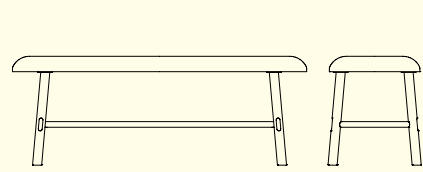

QS

Yo!

CB5214-E | 130x41 H48 cm

CB3505-E | 64x72 H72 HS43 cm

CB5215-P E | 45x45 H45 cm

CB5215-G E | 75x45 H35 cm

CB3501-2P E | 146x73 H80,5 HS42,5 HB66 cm

RIDER CB3508-1P E | 71x71 H42,5 cm

CB3501-3P E | 217x73 H80,5 HS42,5 HB66 cm

RIDER CB3508-2P E | 142x71 H42,5 cm

**struttura**  
frame

metallo | metal

CB5214-E - CB5215-P E - CB5215-G E  
struttura in alluminio | aluminum frame

**piano**  
top