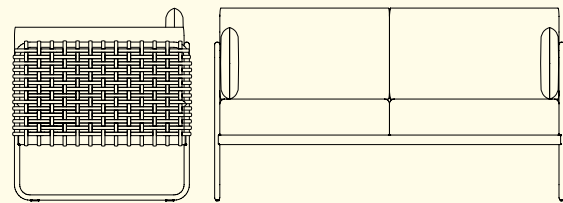

QS

Yo!

CB5214-E | 130x41 H48 cm

CB3505-E | 64x72 H72 HS43 cm

CB5215-P E | 45x45 H45 cm

CB5215-G E | 75x45 H35 cm

CB3501-2P E | 146x73 H80,5 HS42,5 HB66 cm

RIDER CB3508-1P E | 71x71 H42,5 cm

CB3501-3P E | 217x73 H80,5 HS42,5 HB66 cm

RIDER CB3508-2P E | 142x71 H42,5 cm

**struttura**  
frame

metallo | metal

CB5214-E - CB5215-P E - CB5215-G E  
struttura in alluminio | aluminum frame

**piano**  
top

HPL

bordo anima nera  
edge black core

Eco-Stone

ceramica | ceramic

**rivestimento**  
covering

cordino | cordino

Tortuga

tessuto | fabric