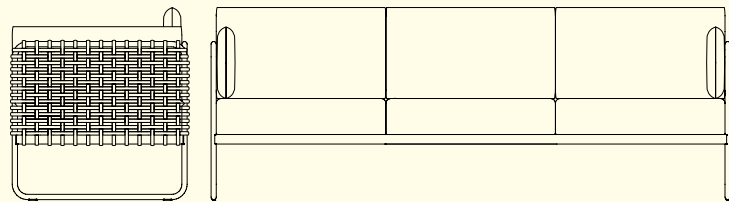

QS

Yo!

CB5214-E | 130x41 H48 cm

CB3505-E | 64x72 H72 HS43 cm

CB5215-P E | 45x45 H45 cm

CB5215-G E | 75x45 H35 cm

CB3501-2P E | 146x73 H80,5 HS42,5 HB66 cm

RIDER CB3508-1P E | 71x71 H42,5 cm

CB3501-3P E | 217x73 H80,5 HS42,5 HB66 cm

RIDER CB3508-2P E | 142x71 H42,5 cm

**struttura**  
frame

metallo | metal

CB5214-E - CB5215-P E - CB5215-G E  
struttura in alluminio | aluminum frame

**piano**  
top

HPL

bordo anima nera  
edge black core

Eco-Stone

ceramica | ceramic

**rivestimento**  
covering

cordino | cordino

Tortuga

tessuto | fabric