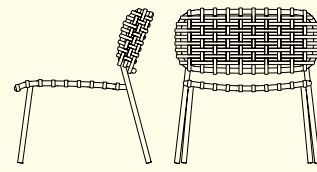

QS

Yo!

CB5214-E | 130x41 H48 cm

CB3505-E | 64x72 H72 HS43 cm

CB5215-P E | 45x45 H45 cm

CB5215-G E | 75x45 H35 cm

CB3501-2P E | 146x73 H80,5 HS42,5 HB66 cm

RIDER CB3508-1P E | 71x71 H42,5 cm

CB3501-3P E | 217x73 H80,5 HS42,5 HB66 cm

RIDER CB3508-2P E | 142x71 H42,5 cm

**struttura**  
frame

metallo | metal

CB5214-E - CB5215-P E - CB5215-G E  
struttura in alluminio | aluminum frame

**piano**  
top

HPL

bordo anima nera  
edge black core

Eco-Stone

ceramica | ceramic

**rivestimento**  
covering

cordino | cordino

Tortuga

tessuto | fabric