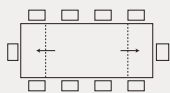

Zeffiro

CB4798-R 140
140(180)(220)x90 cm