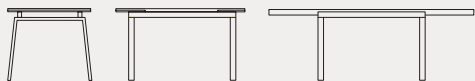

Zeffiro

CB4798-R 140
140(180)(220)x90 cm