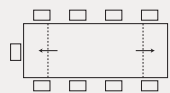

CB4798-R 160
160(200)(240)x90 cm