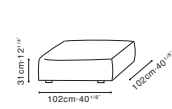

C0102015
Ottoman