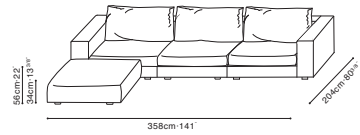

Sample Configurations

C0102017 + C0102025 + C0102018 + C0102015