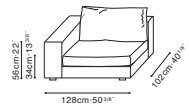

C0102003 + C0102004

C0102010 + C0102003 + C0102004

Available in :

Light Grey (D)
NEMO-03

40" DEPTH CASA STOCK COMPONENTS

Components

C0102017 / C0102018
LAF Sofa / RAF Sofa

C0102025
Armless Sofa