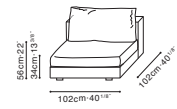

C0102003 + C0102004

C0102010 + C0102003 + C0102004

Available in :

Light Grey (D)
NEMO-03

40" DEPTH CASA STOCK COMPONENTS

Components

C0102017 / C0102018
LAF Sofa / RAF Sofa

C0102025
Armless Sofa