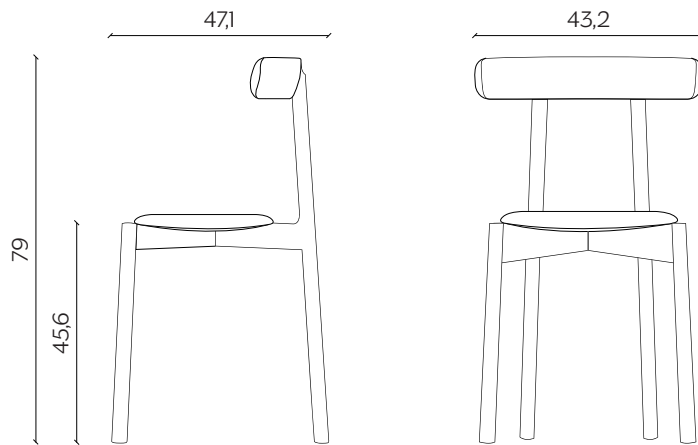

BICE

by e-ggs

Bice è una sedia snella e a tratti insolita. Nel suo design essenziale spicca uno schienale a sventola, elemento capace di equilibrare e caratterizzare la sua struttura.

Bice is a slim and sometimes unusual chair. Its essential design is juxtaposed by its flap-ears backrest, which balances and characterises its structure.

DIMENSIONI | DIMENSIONS

lunghezza | width: 47,1 cm

larghezza | width: 43,2 cm

altezza | width: 79 cm

altezza del sedile | seat height: 45,6 cm

AMBIENTE | ENVIRONMENT

interno | indoor

DOWNLOAD | DONWLOADS