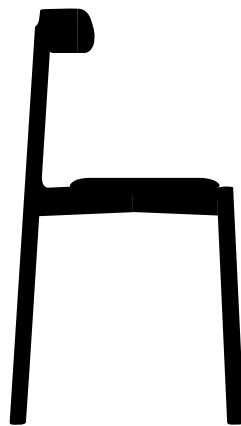

BICE

by e-ggs

Bice è una sedia snella e a tratti insolita. Nel suo design essenziale spicca uno schienale a sventola, elemento capace di equilibrare e caratterizzare la sua struttura.

Bice is a slim and sometimes unusual chair. Its essential design is juxtaposed by its flap-ears backrest, which balances and characterises its structure.

DIMENSIONI | DIMENSIONS

lunghezza | width: 47,1 cm

larghezza | width: 43,2 cm

altezza | width: 79 cm

altezza del sedile | seat height: 45,6 cm

AMBIENTE | ENVIRONMENT

interno | indoor

DOWNLOAD | DONWLOADS