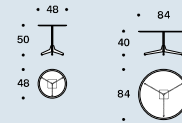

Saba

p. 366

Tavolini tondi / Round low tables

Tavolino ovale / Oval low table