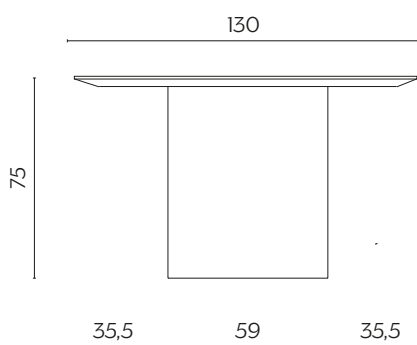

# MONOPLAUTO MAXXXI

by Paolo Cappello and Simone Sabatti

Monoplauto raddoppia, ma gli invitati puoi sempre sceglierli tu.  
Ora il top si poggia su due possenti basamenti per raggiungere una  
lunghezza massima di 6 metri, con l'inconfondibile leggerezza estetica  
che gli permette di muoversi agevolmente sia nel living che nel  
contract.

Monoplauto doubles up, but who you invite is up to you. The top now  
rests on two hefty bases to reach a maximum length of 6 metres, with  
a distinctive graceful design that makes it ideal for both home and  
contract settings.

## DIMENSIONI | DIMENSIONS

lunghezza | width: 400 cm  
larghezza | depth: 130 cm  
altezza | height: 75 cm

lunghezza | width: 480 cm  
larghezza | depth: 130 cm  
altezza | height: 75 cm

lunghezza | width: 520 cm  
larghezza | depth: 130 cm  
altezza | height: 75 cm

lunghezza | width: 600 cm  
larghezza | depth: 140 cm  
altezza | height: 75 cm