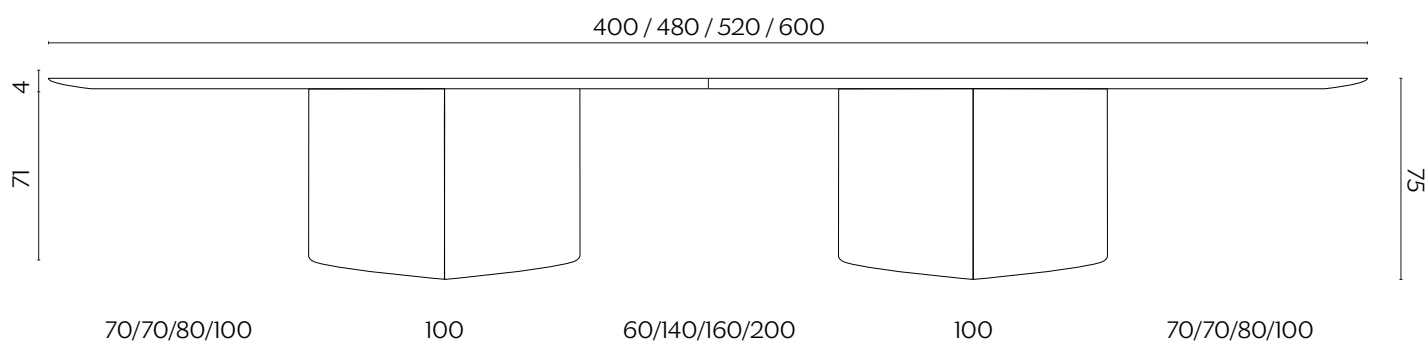

# MONOPLAUTO MAXXXI

by Paolo Cappello and Simone Sabatti

Monoplauto raddoppia, ma gli invitati puoi sempre sceglierli tu.  
Ora il top si poggia su due possenti basamenti per raggiungere una  
lunghezza massima di 6 metri, con l'inconfondibile leggerezza estetica  
che gli permette di muoversi agevolmente sia nel living che nel  
contract.

## DIMENSIONI | DIMENSIONS

lunghezza | width: 400 cm  
larghezza | depth: 130 cm  
altezza | height: 75 cm

lunghezza | width: 480 cm  
larghezza | depth: 130 cm  
altezza | height: 75 cm

lunghezza | width: 520 cm  
larghezza | depth: 130 cm  
altezza | height: 75 cm

lunghezza | width: 600 cm  
larghezza | depth: 140 cm  
altezza | height: 75 cm