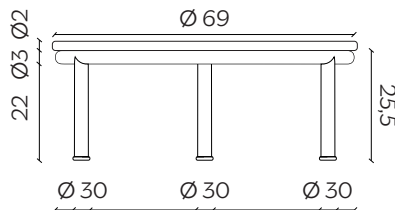

# ZIGO

by Zaven

Centri concentrici si espandono da un design minimale, giocando con le trasparenze del vetro colato. Che sia alto o basso, le sue gambe toccano terra con un'insolita morbidezza, rendendo l'incontro con il pianeta Terra assolutamente spaziale.

## DIMENSIONI | DIMENSIONS

lunghezza | width: 69 cm

larghezza | width: 69 cm

altezza | width: 25,5 cm

lunghezza | width: 39 cm

larghezza | width: 39 cm

altezza | width: 38,5 cm