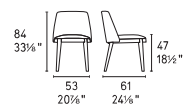

Adel sedia / chair CS2202 P15L-T24 / S0Y · Abrey tavolo / table CS4127-FD P15L / P18C · Balloon vaso / vase CS7239-A · Roche tappeto / rug CS7258-C

Adèl sedia / chair CS2202 P15L-T24 / S0Y
Abrey tavolo / table CS4127-FD P15L / P18C
Balloon vaso / vase CS7239-A
Roche tappeto / rug CS7258-C

Adèl sgabello / stool CS2200-MTO P15L / SQS
Bolle vaso / vase CS7238-A

CS2095
CS2095-MTO

CS2096
CS2096-MTO

CS2099
CS2099-MTO

CS2200
CS2200-MTO

CS2202

NOTA Per le combinazioni disponibili consultare il listino prezzi · NOTE Please check all available combinations in the price list.