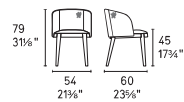

Adel sedia / chair CS2202 P15L-T24 / S0Y · Abrey tavolo / table CS4127-FD P15L / P18C · Balloon vaso / vase CS7239-A · Roche tappeto / rug CS7258-C

Adèl sedia / chair CS2202 P15L-T24 / S0Y
Abrey tavolo / table CS4127-FD P15L / P18C
Balloon vaso / vase CS7239-A
Roche tappeto / rug CS7258-C

Adèl sgabello / stool CS2200-MTO P15L / SQS
Bolle vaso / vase CS7238-A

CS2095
CS2095-MTO

CS2096
CS2096-MTO

CS2099
CS2099-MTO

CS2200
CS2200-MTO

CS2202

NOTA Per le combinazioni disponibili consultare il listino prezzi · NOTE Please check all available combinations in the price list.