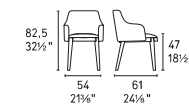

Adel sedia / chair CS2202 P15L-T24 / S0Y · Abrey tavolo / table CS4127-FD P15L / P18C · Balloon vaso / vase CS7239-A · Roche tappeto / rug CS7258-C

Adèl sedia / chair CS2202 P15L-T24 / S0Y
Abrey tavolo / table CS4127-FD P15L / P18C
Balloon vaso / vase CS7239-A
Roche tappeto / rug CS7258-C

Adèl sgabello / stool CS2200-MTO P15L / SQS
Bolle vaso / vase CS7238-A

CS2095
CS2095-MTO

CS2096
CS2096-MTO

CS2099
CS2099-MTO

CS2200
CS2200-MTO

CS2202

NOTA Per le combinazioni disponibili consultare il listino prezzi · NOTE Please check all available combinations in the price list.