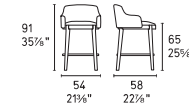

Adel sedia / chair CS2202 P15L-T24 / S0Y · Abrey tavolo / table CS4127-FD P15L / P18C · Balloon vaso / vase CS7239-A · Roche tappeto / rug CS7258-C

Adèl sedia / chair CS2202 P15L-T24 / S0Y
Abrey tavolo / table CS4127-FD P15L / P18C
Balloon vaso / vase CS7239-A
Roche tappeto / rug CS7258-C

Adèl sgabello / stool CS2200-MTO P15L / SQS
Bolle vaso / vase CS7238-A

CS2095
CS2095-MTO

CS2096
CS2096-MTO

CS2099
CS2099-MTO

CS2200
CS2200-MTO

CS2202

NOTA Per le combinazioni disponibili consultare il listino prezzi · NOTE Please check all available combinations in the price list.