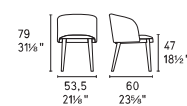

Adel sedia / chair CS2202 P15L-T24 / S0Y · Abrey tavolo / table CS4127-FD P15L / P18C · Balloon vaso / vase CS7239-A · Roche tappeto / rug CS7258-C

Adèl sedia / chair CS2202 P15L-T24 / S0Y
Abrey tavolo / table CS4127-FD P15L / P18C
Balloon vaso / vase CS7239-A
Roche tappeto / rug CS7258-C

Adèl sgabello / stool CS2200-MTO P15L / SQS
Bolle vaso / vase CS7238-A

CS2095
CS2095-MTO

CS2096
CS2096-MTO

CS2099
CS2099-MTO

CS2200
CS2200-MTO

CS2202

NOTA Per le combinazioni disponibili consultare il listino prezzi · NOTE Please check all available combinations in the price list.