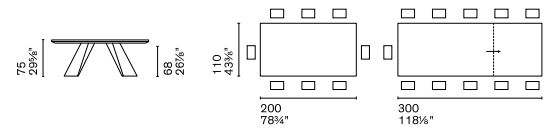

Apian Plus
Cocoon
Roche

Tavolo /Table
Sedia /Chair
Tappeto /Rug

CS4132-R P15-P29L / P14C
CS2085-BI 180 P15 / S02-L01
CS7258

Apian Plus

048 /049

Tavoli /Tables

Apian Plus
Cocoon
Roche

Tavolo /Table
Sedia /Chair
Tappeto /Rug

CS4132-R P15-P29L / P14C
CS2085-BI 180 P15 / S02-L01
CS7258

Apian Plus

Apian Plus Tavolo /Table CS4132-R P15-P29L / P14C

CS4132-R 200

Nota Per le combinazioni disponibili consultare il listino prezzi. /Note Please check all available combinations in the price list.