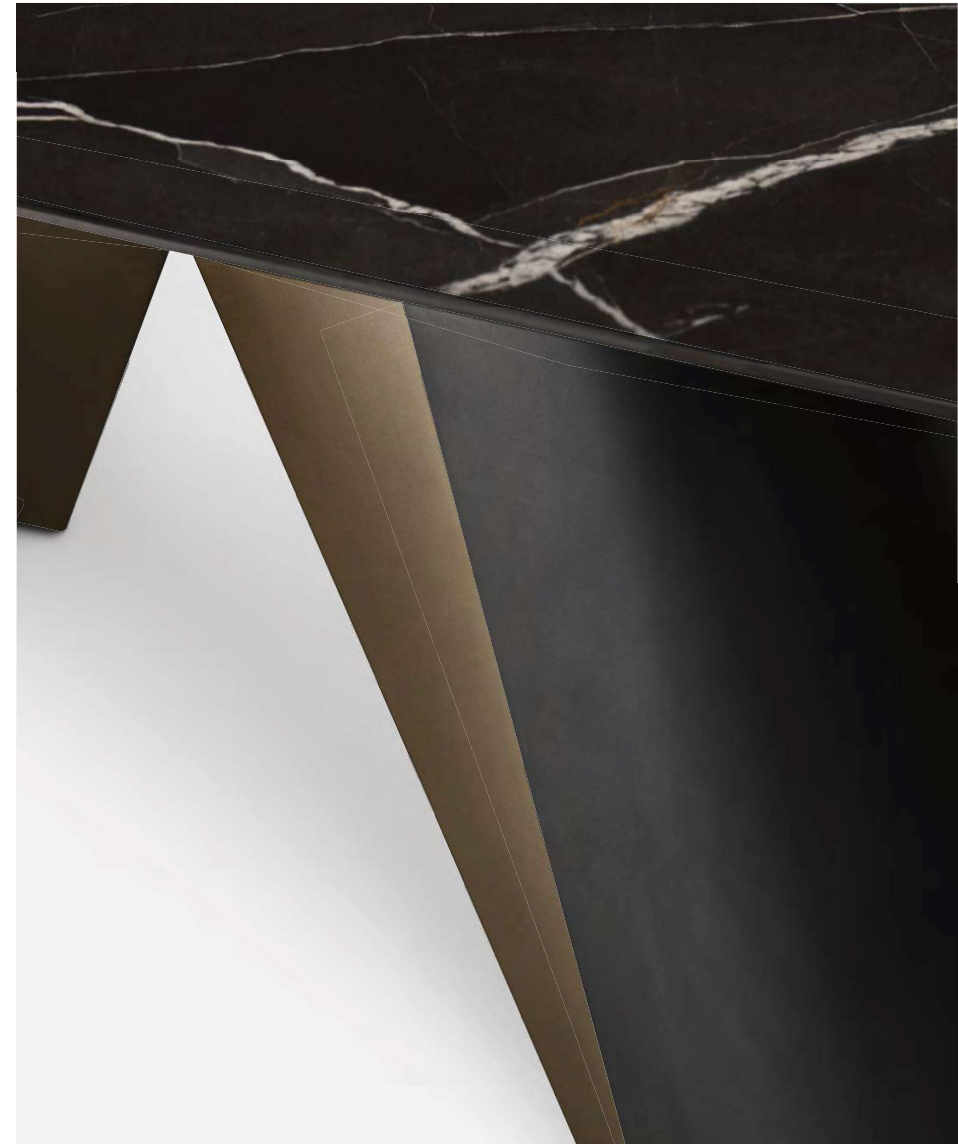

052 /053

Tavoli /Tables

Apian è un tavolo dall'aspetto maestoso, eppure leggero. Il sottile piano in ceramica poggia su una doppia lamiera, curvata e inclinata, che ne costituisce la base. L'accoppiamento di due lastre di metallo di colori diversi crea un particolare effetto bicolore, che nella versione nera dà vita a un gioco di luci e ombre, in quella bianca a una suggestione grafica.

Apian is a table with a majestic yet lightweight appearance. The thin ceramic top rests on a double metal sheet, curved and inclined, which forms the base. The pairing of two metal sheets of different colours creates a unique two-tone effect, which in the black version creates a play of lights and shadows, and in the white version, a charming design.

Apian

CS4132

CS4132

design by Bernhardt & Vella /Calligaris Studio

Apian

Tavolo /Table

CS4132-FB P15-P29L / P28C

Apian