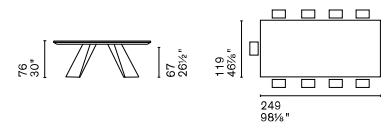

CS4132-FR 250 MTO