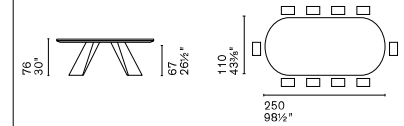

CS4132-FE 250
CS4132-FE 250 MTO