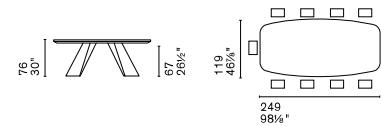

CS4132-FB 250
CS4132-FB 250 MTO