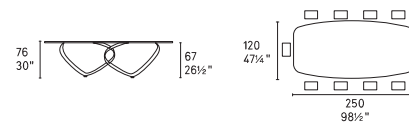

Breeze tavolo / table  
CS4143-FB P15 / P28C  
Cocoon sedia / chair  
CS2074 P15L / SQR

Breeze tavolo / table CS4143-FB P15 / P28C

**CS4143-FR 250**  
**CS4143-FR 250 MTO**

**CS4143-FB 250**  
**CS4143-FB 250 MTO**