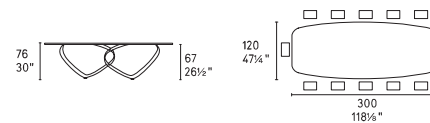

CS4143-FE 250
CS4143-FE 250 MTO