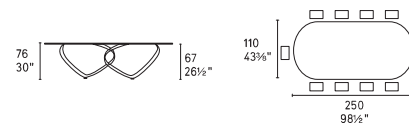

NOTA Per le combinazioni disponibili consultare il listino prezzi · NOTE Please check all available combinations in the price list.