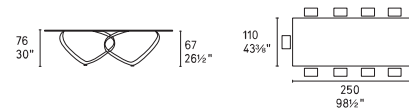

CS4143-FB 250
CS4143-FB 250 MTO