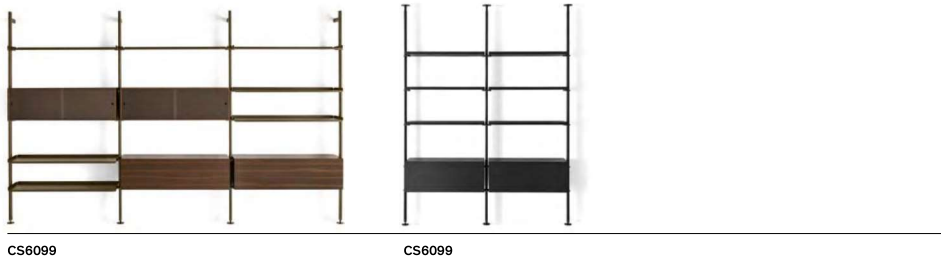

Cluster è un sistema per progettare librerie, ma anche mobili per la zona giorno, l'home office e l'ingresso. Massima la libertà di composizione: in base alle esigenze, i montanti a parete o a soffitto si attrezzano con mensole in metallo o legno, mobili con anta a ribalta o vetrina, mensole scrittoio o appendiabiti con specchio rotante.

Cluster is a system for designing bookcases, but also furniture for the day area, home office, and entrance hall. Maximum composition freedom: depending on your needs, the wall or ceiling uprights can be equipped with metal or wooden shelves, cabinets with flap doors or display cases, desk shelves, or clothes rack with rotating mirror.

Cluster

design by Gino Carollo