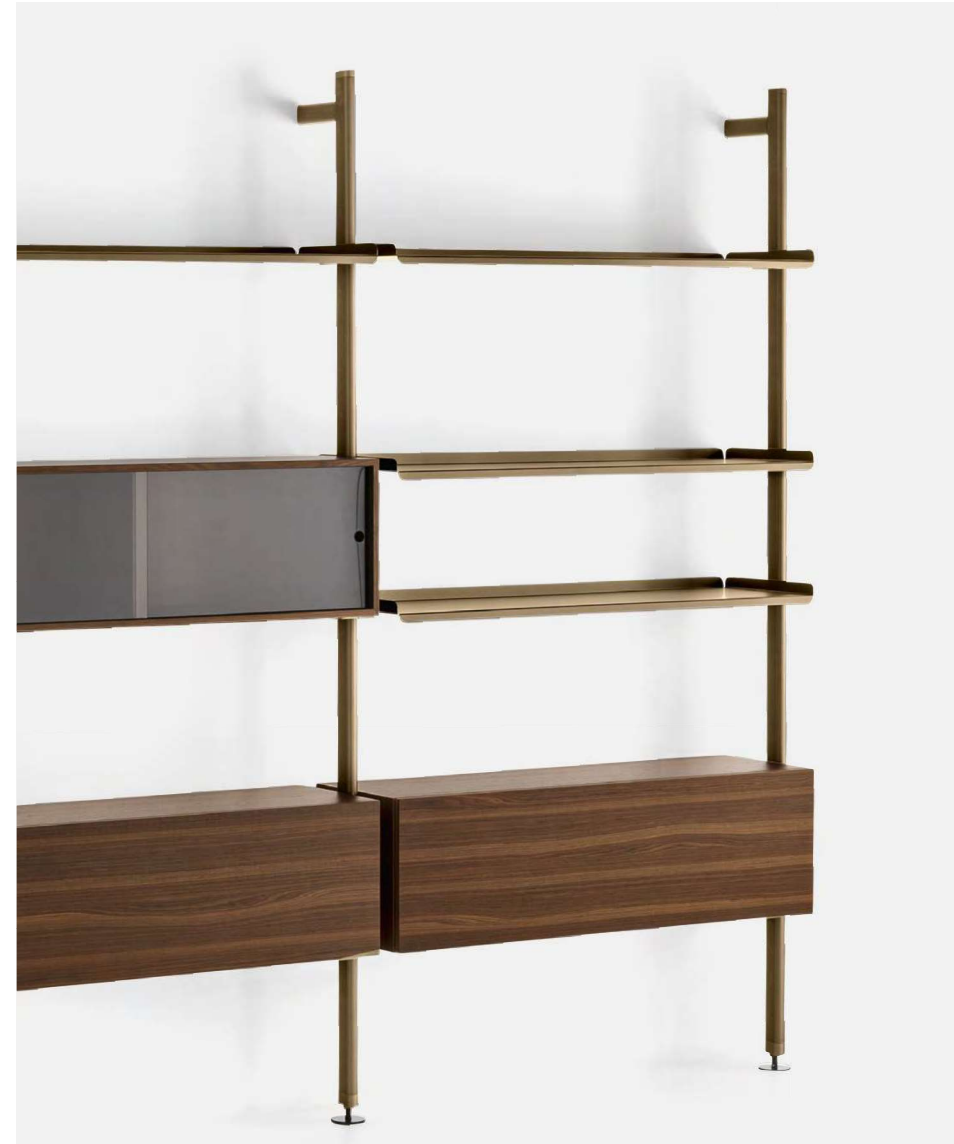

Cluster è un sistema per progettare librerie, ma anche mobili per la zona giorno, l'home office e l'ingresso. Massima la libertà di composizione: in base alle esigenze, i montanti a parete o a soffitto si attrezzano con mensole in metallo o legno, mobili con anta a ribalta o vetrina, mensole scrittoio o appendiabiti con specchio rotante.

Cluster is a system for designing bookcases, but also furniture for the day area, home office, and entrance hall. Maximum composition freedom: depending on your needs, the wall or ceiling uprights can be equipped with metal or wooden shelves, cabinets with flap doors or display cases, desk shelves, or clothes rack with rotating mirror.

# Cluster

design by Gino Carollo

032 /033

Mobili /Cabinets

Cluster  
Jill  
Curved

Libreria /Bookcase  
Divano /Sofa  
Tappeto /Rug

CS6099 P15-P29L / P15L  
CS3446 SZQ  
CS7263-B

Cluster