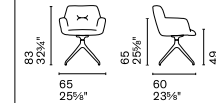

CS2077-MTO 180