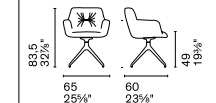

CS2085 360
CS2085-BI 360
CS2085-MTO 360