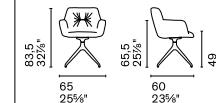

CS2085 180
CS2085-BI 180
CS2085-MTO 180