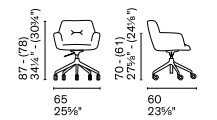

CS2078-MTO