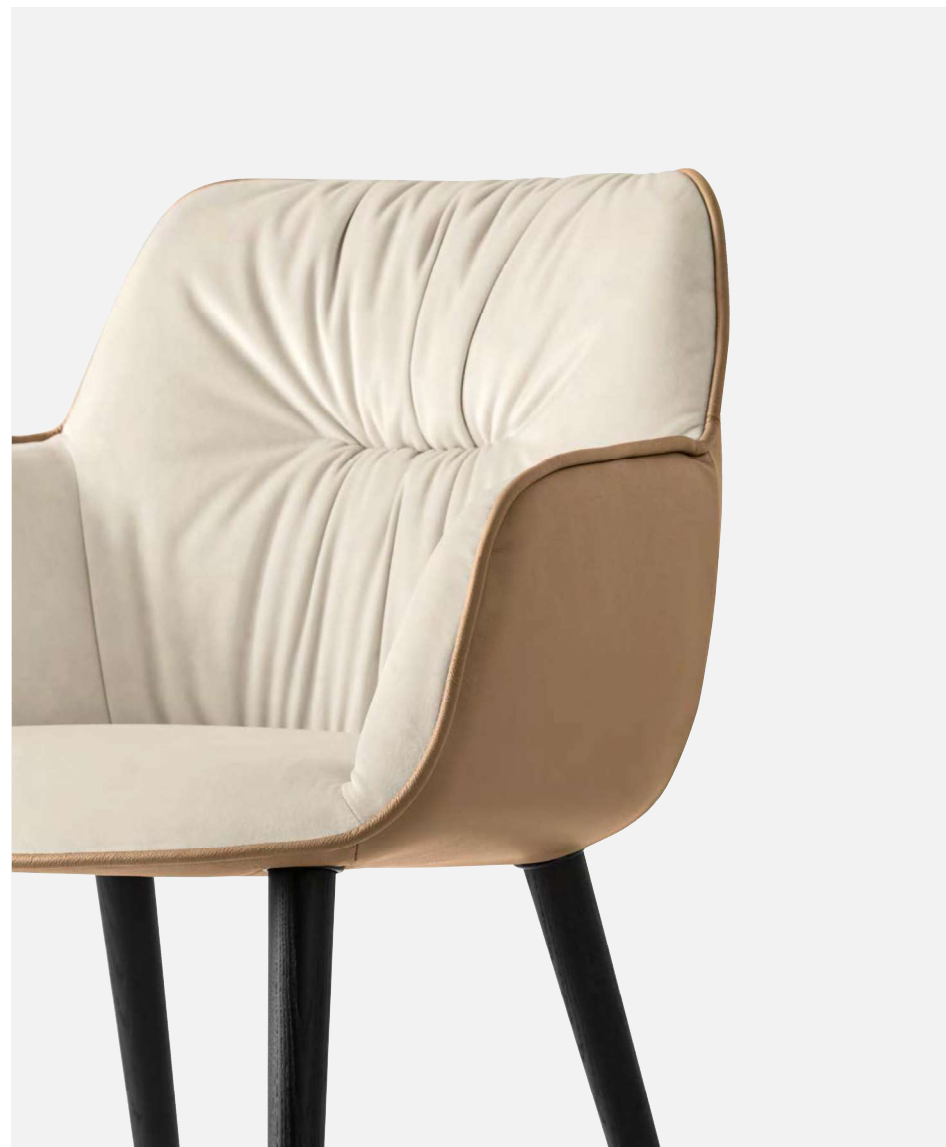

La sedia Cocoon aggiorna le forme delle poltroncine anni Sessanta attraverso linee attuali e spessori generosi. Alle diverse basi disponibili si possono abbinare la scocca slim, più asciutta, o la soft, dall'estetica più soffice, entrambe comode e accoglienti. Cocoon è disponibile anche nelle ricercate versioni bicolor e bimateriale con profilo cordonato.

The Cocoon chair updates the shapes of 1960s armchairs through contemporary lines and generous thicknesses. The various available bases can be combined with the slim shell, more streamlined, or the soft one, with a softer look, both comfortable and welcoming. Cocoon is also available in the refined two-tone and two-material versions with corded profile.

CS2086

design by Edi & Paolo Ciani

110 / 111

Sedie + Sgabelli / Chairs + Stools

Cocoon
Seashell
Atollo
Zen

Sedia / Chair
Tavolo / Table
Console / Console
Tappeto / Rug

CS2085-MTO P94 / SWB
CS4141-FE P4E / P9C
CS5130 P15 / P2C-P15L
CS7259