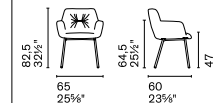

CS2084
CS2084-BI
CS2084-MTO