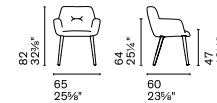

CS2074-MTO