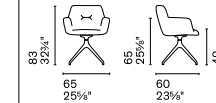

CS2077-MTO 360