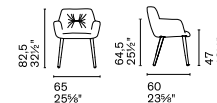

CS2083
CS2083-BI
CS2083-MTO