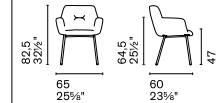

CS2076-MTO