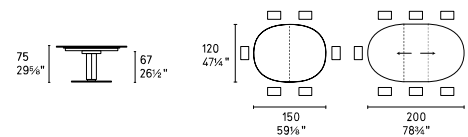

Elson tavolo / table
CS4137-E P15-P29L / P14C
Holly sedia / chair CS2080 P15L / SLR
Roche centrotavola / centerpiece
CS7262-C
Foyer sgabello / stool
CS2072 P12 / SLX
Roche tappeto / rug CS7258

Elson tavolo / table CS4137-E P15-P29L / P14C
Holly sedia / chair CS2080 P15L / SLR
Roche centrotavola / centerpiece CS7262-C
Roche tappeto / rug CS7258

CS4137-E 150

Elson tavolo / table CS4137-E P16-P29L / P14C

NOTA Per le combinazioni disponibili consultare il listino prezzi · NOTE Please check all available combinations in the price list.