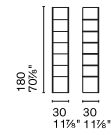

Line

CS6201

design by Busetti Garuti Redaelli

Line Libreria /Bookcase CS6201 P15

Line Libreria /Bookcase CS6201 P15

CS6201

Nota Per le combinazioni disponibili consultare il listino prezzi. /Note Please check all available combinations in the price list.