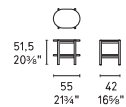

CS6105-1

CS6105-1A

STRUTTURA FRAME

METALLO METAL

P15 / P175

PIANO TOP

LEGNO WOOD

P27

P67W

P87W

NOTA Per le combinazioni disponibili consultare il listino prezzi · NOTE Please check all available combinations in the price list.