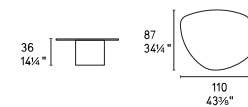

NOTA Per le combinazioni disponibili consultare il listino prezzi · NOTE Please check all available combinations in the price list.