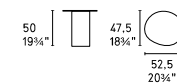

NOTA Per le combinazioni disponibili consultare il listino prezzi · NOTE Please check all available combinations in the price list.