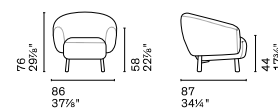

CS3445-DTP1000 MTO