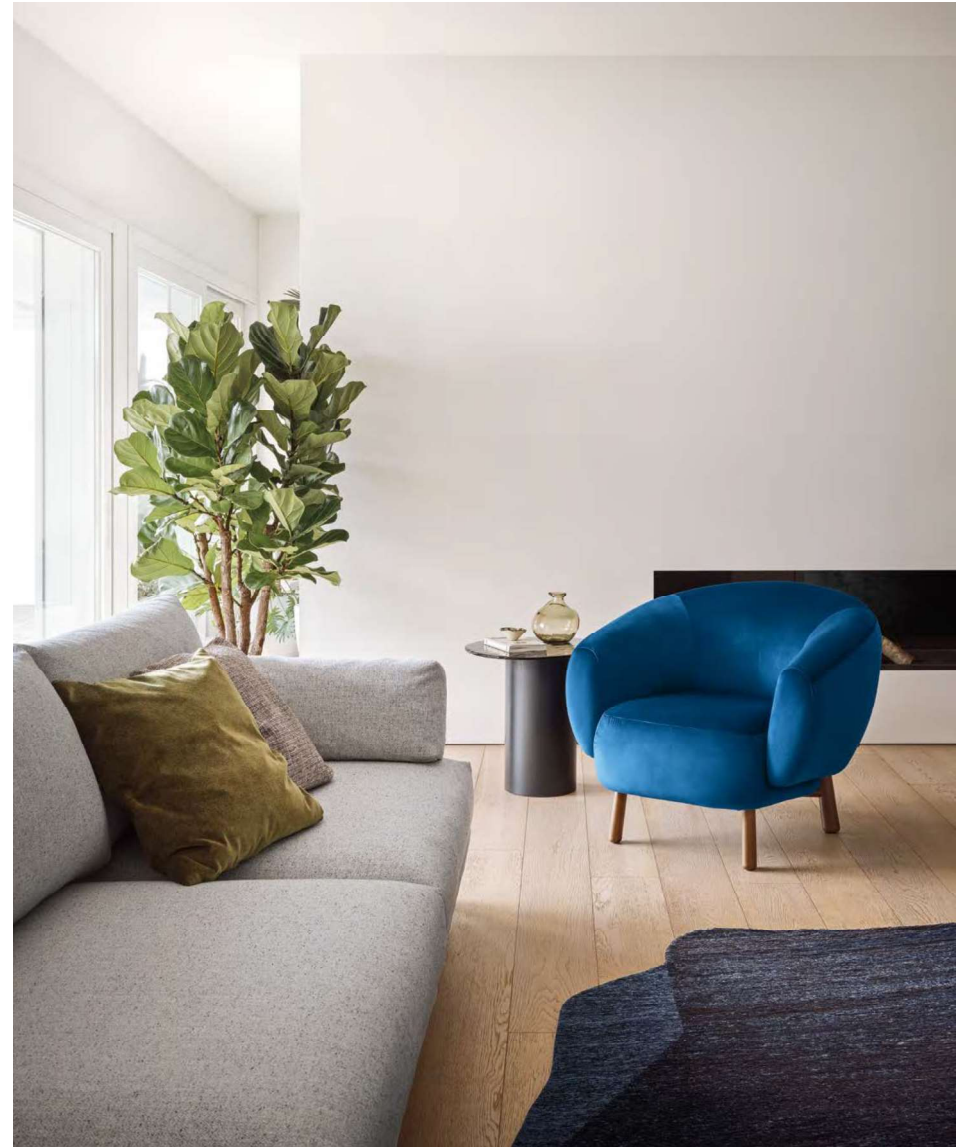

Nella poltrona Rio, le linee curve e generose sono esaltate dall'assenza di spigoli e dalle cuciture d'ispirazione couture. A sollevare la seduta da terra sono quattro piedini in legno arrotondati e levigati, che donano slancio e leggerezza a una poltrona dai volumi esagerati, garanzia di assoluto comfort.

In the Rio armchair, the curved and generous lines are highlighted by the absence of edges and the couture-inspired seams. Four rounded and polished wooden feet lift the seat off the ground, giving dynamism and lightness to an armchair with exaggerated volumes, a guarantee of absolute comfort.

Rio

CS3445

design by Bernhardt & Vella

368 /369

Sedute lounge /Lounge seating

Rio Poltrona /Lounge chair CS3445 P12 / SWE
Mushroom Tavolino /Coffee table CS5140-A P15L / GM3
Roche Tappeto /Rug CS7258

Rio

370 /371

Sedute lounge /Lounge seating

Rio Poltrona /Lounge chair CS3445 P15L / SQM
Mushroom Tavolino /Coffee table CS5140-A P15L / GM3
Roche Tappeto /Rug CS7258

Dati tecnici /Technical specifications

Rio

Rio Poltrona /Lounge chair CS3445 P15L / SQM