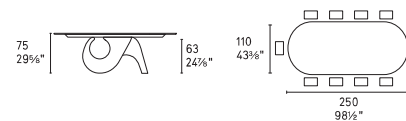

Seashell tavolo / table
CS4141-FB 300 MTO P4E / P9C

CS4141-FB 250 **NEW**
CS4141-FB 250 MTO **NEW**

CS4141-FB 300 **NEW**
CS4141-FB 300 MTO

CS4141-FE 250 **NEW**
CS4141-FE 250 MTO

NOTA Per le combinazioni disponibili consultare il listino prezzi · NOTE Please check all available combinations in the price list.