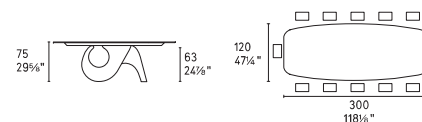

Seashell tavolo / table
CS4141-FB 300 MTO P4E / P9C

CS4141-FB 250 **NEW**
CS4141-FB 250 MTO **NEW**

CS4141-FB 300 **NEW**
CS4141-FB 300 MTO

CS4141-FE 250 **NEW**
CS4141-FE 250 MTO

NOTA Per le combinazioni disponibili consultare il listino prezzi · NOTE Please check all available combinations in the price list.