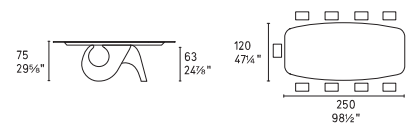

CS4141-FB 300 **NEW**
CS4141-FB 300 MTO